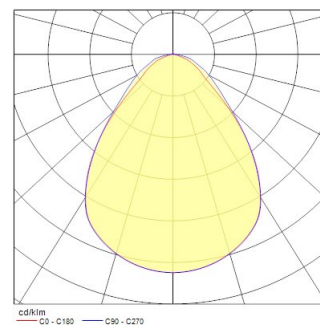

Műszaki eszközök

Méretek (mm)

Fotometriák

Distance [m]	Cone diameter [m]	E171	E180	E190	E200	E210	E220	E230	E240	E250	E260	E270	E280	E290	E300	Illuminance [lx]
0.5	0.88	1962	1962	1962	1962	1962	1962	1962	1962	1962	1962	1962	1962	1962	1962	934
1.0	1.77	491	491	491	491	491	491	491	491	491	491	491	491	491	491	234
1.5	2.65	327	327	327	327	327	327	327	327	327	327	327	327	327	327	103
2.0	3.54	245	245	245	245	245	245	245	245	245	245	245	245	245	245	58
2.5	4.42	192	192	192	192	192	192	192	192	192	192	192	192	192	192	37
3.0	5.31	154	154	154	154	154	154	154	154	154	154	154	154	154	154	25