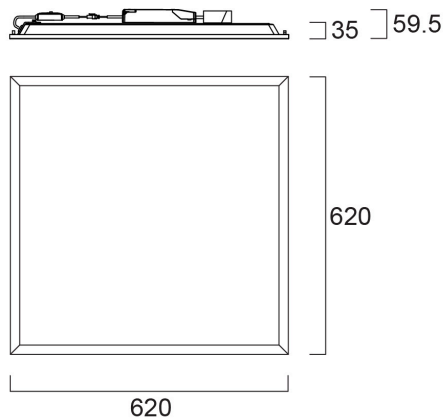

Műszaki eszközök

Méretek (mm)

Fotometriák

Distance [m]	Cone diameter [m]	E171	E180	E190	E200	E210	E220	E230	E240	E250	E260	E270	E280	E290	E300	Illuminance [lx]
0.5	0.88	1962	1962	1962	1962	1962	1962	1962	1962	1962	1962	1962	1962	1962	1962	934
1.0	1.77	491	491	491	491	491	491	491	491	491	491	491	491	491	491	234
1.5	2.65	327	327	327	327	327	327	327	327	327	327	327	327	327	327	103
2.0	3.54	245	245	245	245	245	245	245	245	245	245	245	245	245	245	58
2.5	4.42	192	192	192	192	192	192	192	192	192	192	192	192	192	192	37
3.0	5.31	154	154	154	154	154	154	154	154	154	154	154	154	154	154	25

Csomagolás

Termék EAN-kódja	5410288481050
Egyedi csomagolás hossza / magassága (cm)	65.3
Egyedi csomagolás szélessége (cm)	3.5
Egyedi csomagolás mélysége (cm)	62.5
DUN14 (belső)	15410288481057
Mennyiség egy külső csomagban	4
Gyűjtő csomagolás hossza / magassága (cm)	66.6
Gyűjtő csomagolás szélessége (cm)	16.2
Gyűjtő csomagolás mélysége (cm)	64.3