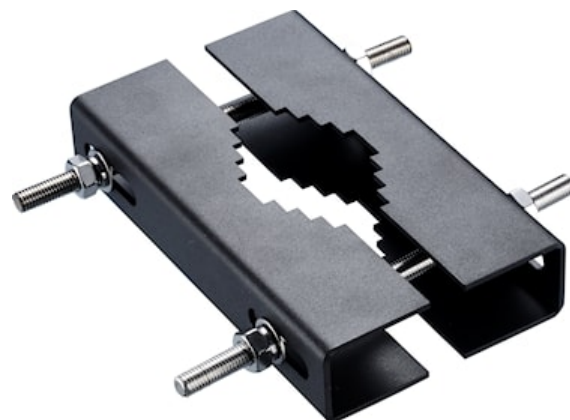

Start Flood / Kalani Pole Clamp 50-150W

Cikkszám 0048224

SYLVANIA

Universal pole clamp to fix the floodlight onto 60-100mm poles at any mounting height, compatible with 50/100/150W Start Flood IP66 and Kalani. Weight: 1.4kg.

Műszaki eszközök

Méretetek (mm)

Fotometriák

Általános adatok

Termék neve	Start Flood / Kalani Pole Clamp 50-150W
Technológia	Accessory
Alkatrésztípus	Szerelési mód
Általános alkalmazás	Logisztika & Ipar
ETIM osztály	EC002557
E-szám Finnország	4579476
Garancia	5 év

Fizikai adatok

Súly (kg) | 1.4

Start Flood / Kalani Pole Clamp 50-150W

Cikkszám 0048224

SYLVANIA

Csomagolás

Termék EAN-kódja	5410288482248
Egyedi csomagolás hossza / magassága (cm)	21.0
Egyedi csomagolás szélessége (cm)	7.0
Egyedi csomagolás mélysége (cm)	6.0
DUN14 (belső)	15410288482245
Mennyiség egy külső csomagban	6
Gyűjtő csomagolás hossza / magassága (cm)	22.0
Gyűjtő csomagolás szélessége (cm)	20.0
Gyűjtő csomagolás mélysége (cm)	12.0