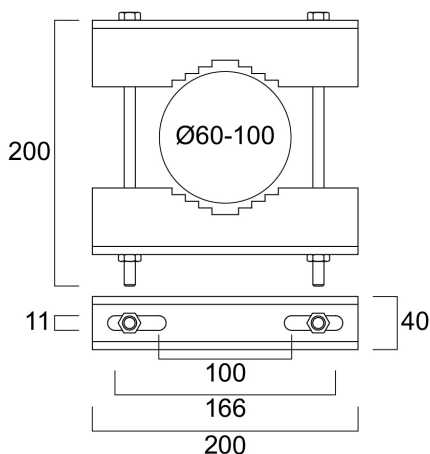

Start Flood / Kalani Pole Clamp 50-150W

Cikkszám 0048224

SYLVANIA

Universal pole clamp to fix the floodlight onto 60-100mm poles at any mounting height, compatible with 50/100/150W Start Flood IP66 and Kalani. Weight: 1.4kg.

Műszaki eszközök

Méretetek (mm)

Fotometriák

Általános adatok

Termék neve	Start Flood / Kalani Pole Clamp 50-150W
Technológia	Accessory
Alkatrésztípus	Szerelési mód
Általános alkalmazás	Logisztika & Ipar
ETIM osztály	EC002557
E-szám Finnország	4579476
Garancia	5 év

Fizikai adatok

Súly (kg) | 1.4

Start Flood / Kalani Pole Clamp 50-150W

Cikkszám 0048224

SYLVANIA

Csomagolás

Termék EAN-kódja	5410288482248
Egyedi csomagolás hossza / magassága (cm)	21.0
Egyedi csomagolás szélessége (cm)	7.0
Egyedi csomagolás mélysége (cm)	6.0
DUN14 (belső)	15410288482245
Mennyiség egy külső csomagban	6
Gyűjtő csomagolás hossza / magassága (cm)	22.0
Gyűjtő csomagolás szélessége (cm)	20.0
Gyűjtő csomagolás mélysége (cm)	12.0