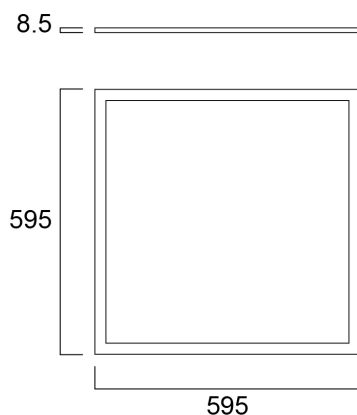

# START eco Panel Flat UGR19 600x600 3000lm 830

Cikkszám 0048358

**SYLVANIA**

Competitive, edge lit LED flat low glare panel (UGR<19). Low Flicker, 30 W, Warm White, 3000 K, 2915 lumens, 97 lm/W, 30000 hours lifetime (L70), PMMA opal diffuser, aluminium frame, steel body, electronic non dimmable driver. (HxWxD) 8.5 x 595 x 595 mm

### Méretetek (mm)

## Fizikai adatok

IP-besorolás	IP40/20
IK besorolás	IK03
Névleges termék hossz (mm)	595
Névleges termék szélesség (mm)	595
Névleges termék magasság (mm)	8.5
Súly (kg)	2.5