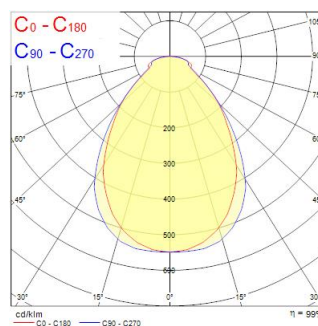

### Méretetek (mm)

### Fotometriák

0.5	0.84 0.78	E171 E1C90 40.1° E1C00 37.8°	6389 1429 1580
1.0	1.65 1.55	E171 E1C90 40.1° E1C00 37.8°	1800 380 394
1.5	2.53 2.33	E171 E1C90 40.1° E1C00 37.8°	711 180 178
2.0	3.37 3.10	E171 E1C90 40.1° E1C00 37.8°	400 96 99
2.5	4.21 3.88	E171 E1C90 40.1° E1C00 37.8°	286 88 81
3.0	5.05 4.65	E171 E1C90 40.1° E1C00 37.8°	175 62 64

Distance [m]      Cone diameter [m]      Illuminance [lx]

— C0 - C180 (Half beam angle: 75.9°)  
— C90 - C270 (Half beam angle: 60.2°)