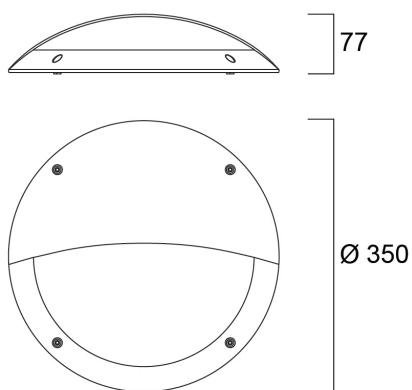

# START SURFACE IP66 350MM EYELID WHT

Cikkszám 0049032

**SYLVANIA**

**START**<sup>TM</sup>

Eyelid accessory for Start Surface IP66 350mm diameter - white colour

### Méretetek (mm)

Distance [m] Cone diameter [m]  
C0 - C180 (Half beam angle: 111.8°)

## Csomagolás

Termék EAN-kódja	5410288490328
Egyedi csomagolás hossza / magassága (cm)	35.0
Egyedi csomagolás szélessége (cm)	35.0
Egyedi csomagolás mélysége (cm)	0.8
DUN14 (belső)	15410288490325
Mennyiség egy külső csomagban	12
Gyűjtő csomagolás hossza / magassága (cm)	72.0
Gyűjtő csomagolás szélessége (cm)	37.0
Gyűjtő csomagolás mélysége (cm)	49.5