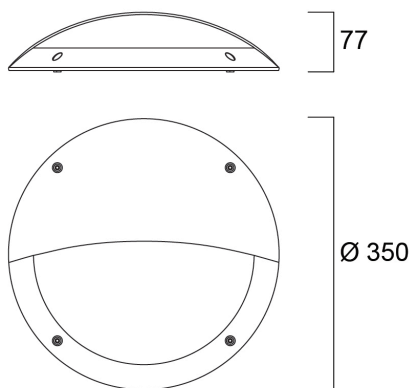

START SURFACE IP66 350MM EYELID BLK

Cikkszám 0049033

SYLVANIA

STARTTM

Eyelid accessory for Start Surface IP66 350mm diameter - black colour

Műszaki eszközök

Méretek (mm)

Fotometriák

Distance [m]	Cone diameter [m]	SI*	EC*	SI*	EC*
0.5	1.48	1421	133	98.9°	98.9°
1.0	2.96	355	33	98.9°	98.9°
1.5	4.43	155	14	98.9°	98.9°
2.0	5.91	89	8	98.9°	98.9°
2.5	7.38	67	6	98.9°	98.9°
3.0	8.86	59	5	98.9°	98.9°

Distance [m] Cone diameter [m]
— C0 - C180 (Half beam angle: 111.8°)

START SURFACE IP66 350MM EYELID BLK

Cikkszám 0049033

SYLVANIA

Általános adatok

Termék neve	START SURFACE IP66 350MM EYELID BLK
Technológia	Non - Electrical Device
Type of accessory	Decor element
Ház	PC polikarbonát
Környezet	Beltéri, kültéri
Általános alkalmazás	Vendéglátás
ETIM osztály	EC002557
E-szám Finnország	4579487
Garancia	5 év

Fizikai adatok

Ház színe	RAL 9011 - Grafitfekete
Súly (kg)	0.17

Csomagolás

Termék EAN-kódja	5410288490335
Egyedi csomagolás hossza / magassága (cm)	35.0
Egyedi csomagolás szélessége (cm)	35.0
Egyedi csomagolás mélysége (cm)	0.8
DUN14 (belső)	15410288490332
Mennyiség egy külső csomagban	12
Gyűjtő csomagolás hossza / magassága (cm)	72.0
Gyűjtő csomagolás szélessége (cm)	37.0
Gyűjtő csomagolás mélysége (cm)	49.5