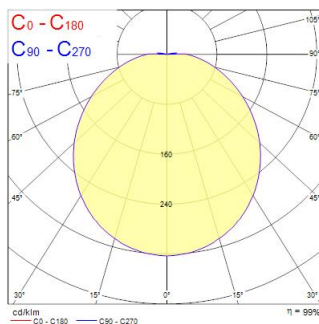

START SURFACE IP66 350MM EYELID BLK

Cikkszám 0049033

SYLVANIA

STARTTM

Eyelid accessory for Start Surface IP66 350mm diameter - black colour

Műszaki eszközök

Méretek (mm)

Fotometriák

Distance [m]	Cone diameter [m]	SI*	EC*	SI*	EC*
0.5	1.48	1421	133	98.9°	98.9°
1.0	2.96	355	33	98.9°	98.9°
1.5	4.43	155	14	98.9°	98.9°
2.0	5.91	89	8	98.9°	98.9°
2.5	7.38	67	6	98.9°	98.9°
3.0	8.86	59	5	98.9°	98.9°

Distance [m] Cone diameter [m]
— C0 - C180 (Half beam angle: 111.8°)

START SURFACE IP66 350MM EYELID BLK

Cikkszám 0049033

SYLVANIA

Általános adatok

Termék neve	START SURFACE IP66 350MM EYELID BLK
Technológia	Non - Electrical Device
Type of accessory	Decor element
Ház	PC polikarbonát
Környezet	Beltéri, kültéri
Általános alkalmazás	Vendéglátás
ETIM osztály	EC002557
E-szám Finnország	4579487
Garancia	5 év

Fizikai adatok

Ház színe	RAL 9011 - Grafitfekete
Súly (kg)	0.17

Csomagolás

Termék EAN-kódja	5410288490335
Egyedi csomagolás hossza / magassága (cm)	35.0
Egyedi csomagolás szélessége (cm)	35.0
Egyedi csomagolás mélysége (cm)	0.8
DUN14 (belső)	15410288490332
Mennyiség egy külső csomagban	12
Gyűjtő csomagolás hossza / magassága (cm)	72.0
Gyűjtő csomagolás szélessége (cm)	37.0
Gyűjtő csomagolás mélysége (cm)	49.5