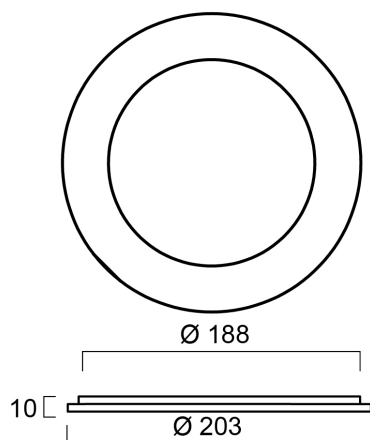

INTERRATA ADJUSTABLE L FROSTED GLASS

Cikkszám 0049048

SYLVANIA

PROTM

CE UK
CA

Frosted glass for the L size adjustable Interrata.

Műszaki eszközök

Méretetek (mm)

Fotometriák

INTERRATA ADJUSTABLE L FROSTED GLASS

Cikkszám 0049048

SYLVANIA

Általános adatok

Termék neve	INTERRATA ADJUSTABLE L FROSTED GLASS
Technológia	Non - Electrical Device
Ház	Üveg
Szerelhetőség	Talajba süllyesztett
Általános alkalmazás	Vendéglátás, Múzeumok és galériák, Iroda, Lakossági és fogyasztói
ETIM osztály	EC002558
E-szám Finnország	4579511
Garancia	5 év

Fizikai adatok

Súly (kg) | 0.73

Csomagolás

Termék EAN-kódja	5410288490489
Egyedi csomagolás hossza / magassága (cm)	20.3
Egyedi csomagolás szélessége (cm)	20.3
Egyedi csomagolás mélysége (cm)	1.0
DUN14 (belső)	15410288490486
Mennyiség egy belső csomagban	5
Csomagolás belső hossza (cm)	21.5
Csomagolás belső szélessége (cm)	6.0
Packaging inner depth (cm)	21.5
DUN14 (külső)	25410288490483
Mennyiség egy külső csomagban	10
Gyűjtő csomagolás hossza / magassága (cm)	23.0
Gyűjtő csomagolás szélessége (cm)	13.5
Gyűjtő csomagolás mélysége (cm)	23.0