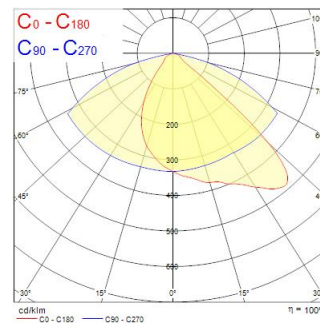

Fotometriák