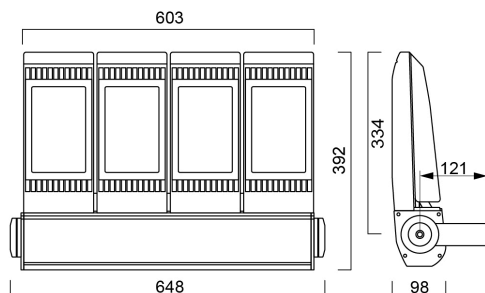

Sylveo LED 30000LM RASYM 3K

Cikkszám 0049129

SYLVANIA

Exterior LED Floodlight, comes complete with a 1000mm cable and adjustable bracket, aluminium housing, clear glass diffuser, IP66, IK08, Class I, 3000K, Non-dimming, 30935lm, 300W, 103lm/W, 8400mA, CRI70, 52°x117° beam angle, 50000hrs, (LxWxD) 98x648x392mm

Műszaki eszközök

Méretek (mm)

Fotometriák

Sylveo LED 30000LM RASYM 3K

Cikkszám 0049129

SYLVANIA

Általános adatok

Termék neve	Sylveo LED 30000LM RASYM 3K
Technológia	LED
Ház	Aluminium
Szerelhetőség	Falra szerelt
Lámpatest besorolása	Zárt
Környezet	Beltéri / kültéri
Általános alkalmazás	Logisztika & Ipar
Üzemi hőmérséklet-tartomány (°C)	-40°C...+45°C
Teljesítmény környezeti hőmérséklet Tq (°C)	25
ETIM osztály	EC001744
E-szám Finnország	4579187
E-szám Svédország	7763378
Garancia	5 év

Csomagolás

Termék EAN-kódja	5410288491295
Egyedi csomagolás hossza / magassága (cm)	52.7
Egyedi csomagolás szélessége (cm)	70.1
Egyedi csomagolás mélysége (cm)	16.5
DUN14 (belső)	05410288491295
Mennyiség egy külső csomagban	1
Gyűjtő csomagolás hossza / magassága (cm)	52.7
Gyűjtő csomagolás szélessége (cm)	70.1
Gyűjtő csomagolás mélysége (cm)	16.5