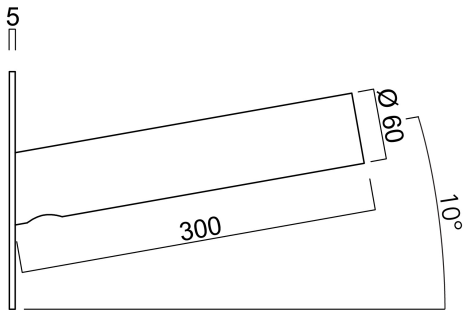

# Wall mounting bracket 60mm grey

Cikkszám 0049986

**SYLVANIA**

**PRO**<sup>TM</sup>

CE UK  
CA

Wall mounting bracket with 60mm tube and built in 10° inclination for the installation of luminaires to the wall

### Méretetek (mm)

## Csomagolás

Termék EAN-kódja	5410288499864
Egyedi csomagolás hossza / magassága (cm)	25.0
Egyedi csomagolás szélessége (cm)	32.0
Egyedi csomagolás mélysége (cm)	25.0
DUN14 (belső)	05410288499864
Mennyiség egy külső csomagban	2
Gyűjtő csomagolás hossza / magassága (cm)	25.0
Gyűjtő csomagolás szélessége (cm)	32.0
Gyűjtő csomagolás mélysége (cm)	25.0