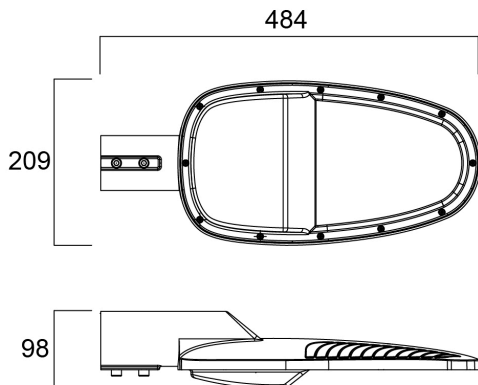

# Zephyr Large 5200LM 3K CLI Grey

Cikkszám 0050079

**SYLVANIA**

**PRO**<sup>TM</sup>

LED Lantern complete with 60mm side entry spigot and supplied with 0.5 metre mains supply cable, die-cast aluminium housing, polycarbonate cover, IP66, IK08, Class I, 3000K (Warm White), Non-dimmable, 5200lm, 46W, 113lm/W, CRI80, Lifespan 90,000hrs L70:B50, (LxWxD) 484 x 209 x 98mm.

### Méretetek (mm)

## Csomagolás

Termék EAN-kódja	5410288500799
Egyedi csomagolás hossza / magassága (cm)	51.7
Egyedi csomagolás szélessége (cm)	24.7
Egyedi csomagolás mélysége (cm)	14.5
DUN14 (belső)	05410288500799
Mennyiség egy külső csomagban	1
Gyűjtő csomagolás hossza / magassága (cm)	51.7
Gyűjtő csomagolás szélessége (cm)	24.7
Gyűjtő csomagolás mélysége (cm)	14.5
<b>Biztonsági adatok</b>	
Izzószál teszt (°C)	650
Optimális működési feltétel (°C)	-30-50