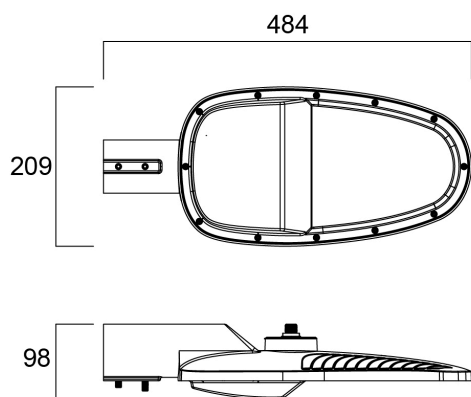

Zephyr Large 10000LM 4K CLI Grey Photocell

Cikkszám 0050090

SYLVANIA

PROTM

LED Lantern complete with photocell, 60mm side entry spigot and supplied with 0.5 metre mains supply cable, die-cast aluminium housing, polycarbonate cover, IP66, IK08, Class I, 4000K (Neutral White), Non-dimmable, 10000lm, 81W, 123lm/W, CRI80, Lifespan 90,000hrs L70:B50, (LxWxD) 484 x 209 x 98mm. The integrated photocell is turning on the light at 10-16lx and turning it off when it is above 65lx.

Műszaki eszközök

Méretetek (mm)

Fotometriák

Zephyr Large 10000LM 4K CLI Grey Photocell

Cikkszám 0050090

SYLVANIA

Általános adatok

Termék neve	Zephyr Large 10000LM 4K CLI Grey Photocell
Technológia	LED
Foglalat/Fejelés	N/A
Ház	Aluminium
Általános alkalmazás	Oktatás, Vendéglátás, Logisztika & Ipar, Iroda, Kiskereskedelem
Üzemi hőmérséklet-tartomány (°C)	-30°C...+50°C
Teljesítmény környezeti hőmérséklet Tq (° C)	25
ETIM osztály	EC000062
Garancia	5 év

Zephyr Large 10000LM 4K CLI Grey Photocell

Cikkszám 0050090

SYLVANIA

Élettartam adatok

Élettartam L70:B50	90000
Élettartam L80:B50	90000
Élettartam L80:B20	90000

Fizikai adatok

Ház színe	Szürke
IP-besorolás	IP66
IK besorolás	IK08
Diffúzor anyaga	PC polikarbonát
Névleges termék hossz (mm)	484
Névleges termék szélesség (mm)	209
Névleges termék magasság (mm)	98
Súly (kg)	3.0

Csomagolás

Termék EAN-kódja	5410288500904
Egyedi csomagolás hossza / magassága (cm)	51.7
Egyedi csomagolás szélessége (cm)	24.7
Egyedi csomagolás mélysége (cm)	14.5
DUN14 (belső)	05410288500904
Mennyiség egy külső csomagban	1
Gyűjtő csomagolás hossza / magassága (cm)	51.7
Gyűjtő csomagolás szélessége (cm)	24.7
Gyűjtő csomagolás mélysége (cm)	14.5
Biztonsági adatok	
Izzószál teszt (°C)	650
Optimális működési feltétel (°C)	-30-50