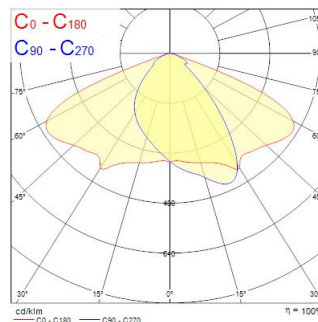

Zephyr Large 10000LM 4K CLI Grey Photocell

Cikkszám 0050090

SYLVANIA

PROTM

LED Lantern complete with photocell, 60mm side entry spigot and supplied with 0.5 metre mains supply cable, die-cast aluminium housing, polycarbonate cover, IP66, IK08, Class I, 4000K (Neutral White), Non-dimmable, 10000lm, 81W, 123lm/W, CRI80, Lifespan 90,000hrs L70:B50, (LxWxD) 484 x 209 x 98mm. The integrated photocell is turning on the light at 10-16lx and turning it off when it is above 65lx.

Műszaki eszközök

Méretetek (mm)

Fotometriák

Zephyr Large 10000LM 4K CLI Grey Photocell

Cikkszám 0050090

SYLVANIA

Általános adatok

Termék neve	Zephyr Large 10000LM 4K CLI Grey Photocell
Technológia	LED
Foglalat/Fejelés	N/A
Ház	Aluminium
Általános alkalmazás	Oktatás, Vendéglátás, Logisztika & Ipar, Iroda, Kiskereskedelem
Üzemi hőmérséklet-tartomány (°C)	-30°C...+50°C
Teljesítmény környezeti hőmérséklet Tq (° C)	25
ETIM osztály	EC000062
Garancia	5 év

Optikai adatok

Lámpatest fényárama (lm)	10000
Lámpatest fényhasznosítása (lm/W)	123
Színhőmérséklet (K)	4000
Light colour	Semleges fehér
Színvisszaadás (Ra)	80
Színkonzisztencia (SDCM)	SDCM5
Fotobiológiai kockázati csoport	RG1

Zephyr Large 10000LM 4K CLI Grey Photocell

Cikkszám 0050090

SYLVANIA

Élettartam adatok

Élettartam L70:B50	90000
Élettartam L80:B50	90000
Élettartam L80:B20	90000

Fizikai adatok

Ház színe	Szürke
IP-besorolás	IP66
IK besorolás	IK08
Diffúzor anyaga	PC polikarbonát
Névleges termék hossz (mm)	484
Névleges termék szélesség (mm)	209
Névleges termék magasság (mm)	98
Súly (kg)	3.0