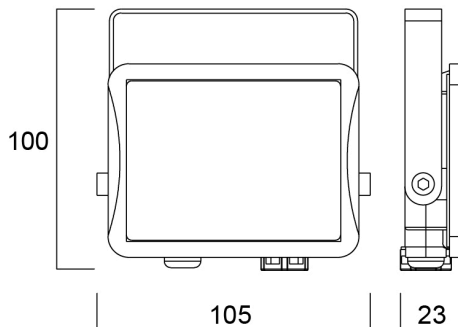

Start Flood Flat IP65 950LM 830 Black

Cikkszám 0050105

SYLVANIA

The streamlined, durable, lightweight die-cast aluminium body makes Start Flood Flat a perfect choice for building facades, car parks, garages and construction areas. The product includes 1 m pre-wired stripped cable and fitting bracket for quick and easy installation and the universal mounting bracket allows wall or surface mounting with the possibility of vertical tilting. Black (RAL9017) housing, white reflector, 950 lm, 9 W, 106 lm/W, 3000K, non dimmable, CRI>80, IP65, IK06, Class I, lifespan L70:B50: 90000 hrs, 100 x 105 x 23 mm (L x W x H). Weight: 0.32kg.

Műszaki eszközök

Méretek (mm)

Fotometriák

Distance [m]	Cone diameter [m]	Beam diameter [m]	Illuminance [lx]
0,5	1,45	0,725	133
	1,22	0,61	134
			136
1,0	2,97	1,485	33
	2,43	1,215	33
			33
1,5	4,45	2,225	17
	3,65	1,825	17
			17
2,0	5,93	2,965	12
	4,87	2,435	12
			12
2,5	7,41	3,705	8
	6,09	3,045	8
			8
3,0	8,90	4,445	6
	7,30	3,65	6
			6

Élettartam adatok

Élettartam L70:B50	90000
Élettartam L80:B50	85000
Élettartam L80:B20	54000

Start Flood Flat IP65 950LM 830 Black

Cikkszám 0050105

SYLVANIA

Fizikai adatok

Ház színe	Fekete
IP-besorolás	IP65
IK besorolás	IK06
Névleges termék hossz (mm)	100
Névleges termék szélesség (mm)	105
Névleges termék magasság (mm)	23
Súly (kg)	0.32

Csomagolás

Termék EAN-kódja	5410288501055
Egyedi csomagolás hossza / magassága (cm)	13.0
Egyedi csomagolás szélessége (cm)	5.5
Egyedi csomagolás mélysége (cm)	15.5
DUN14 (belső)	15410288501052
Mennyiség egy külső csomagban	6
Gyűjtő csomagolás hossza / magassága (cm)	36.0
Gyűjtő csomagolás szélessége (cm)	14.5
Gyűjtő csomagolás mélysége (cm)	17.5