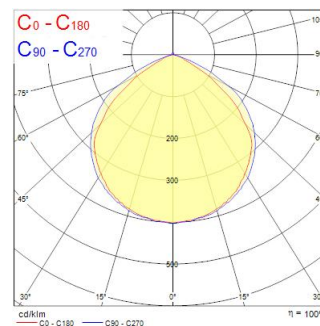

Start Flood Flat IP65 950LM 830 Black

Cikkszám 0050105

SYLVANIA

The streamlined, durable, lightweight die-cast aluminium body makes Start Flood Flat a perfect choice for building facades, car parks, garages and construction areas. The product includes 1 m pre-wired stripped cable and fitting bracket for quick and easy installation and the universal mounting bracket allows wall or surface mounting with the possibility of vertical tilting. Black (RAL9017) housing, white reflector, 950 lm, 9 W, 106 lm/W, 3000K, non dimmable, CRI>80, IP65, IK06, Class I, lifespan L70:B50: 90000 hrs, 100 x 105 x 23 mm (L x W x H). Weight: 0.32kg.

Műszaki eszközök

Méretek (mm)

Fotometriák

Distance [m]	Cone diameter [m]	Beam diameter [m]	Illuminance [lx]
0,5	1,45	0,725	133
	1,22	0,61	134
			136
1,0	2,97	1,485	33
	2,43	1,215	33
			33
1,5	4,45	2,225	17
	3,65	1,825	17
			17
2,0	5,93	2,965	12
	4,87	2,435	12
			12
2,5	7,41	3,705	8
	6,09	3,045	8
			8
3,0	8,90	4,445	6
	7,30	3,65	6
			6

Optikai adatok

Lámpatest fényárama (lm)	950
Lámpatest fényhasznosítása (lm/W)	106
Színhőmérséklet (K)	3000
Light colour	Meleg fehér
Színvisszaadás (Ra)	80
Színkonzisztencia (SDCM)	SDCM5
Sugárzási szög (°)	110
Fotobiológiai kockázati csoport	RG1