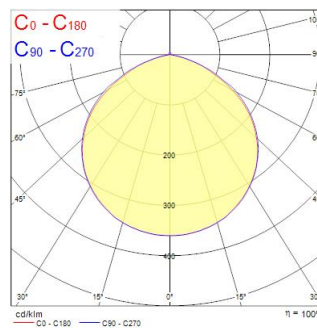

Műszaki eszközök

Méretek (mm)

Fotometriák

Distance [m]	Cone diameter [m]	Beam diameter [m]	Illuminance [lx]
0.5	1.52 1.46	0.76 0.73	10000 9570
1.0	3.04 2.96	1.52 1.46	2500 2390
1.5	4.57 4.43	2.28 2.19	1100 980
2.0	6.08 5.91	3.04 2.96	600 550
2.5	7.61 7.38	3.80 3.69	400 360
3.0	9.13 8.86	4.57 4.43	280 250

Distance [m] Cone diameter [m] Illuminance [lx]
 — C0 - C180 (Half beam angle: 113.3°)
 — C90 - C270 (Half beam angle: 113.4°)

Start Flood Flat IP65 7000LM 840 Black

Cikkszám 0050122

SYLVANIA

Általános adatok