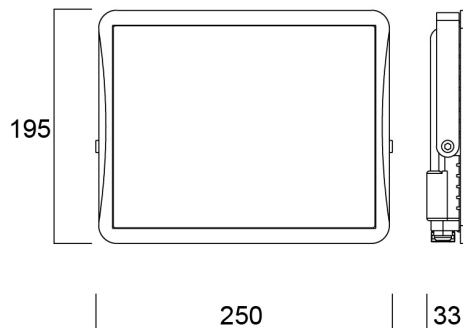

Start Flood Flat IP65 7000LM 840 Black

Cikkszám 0050122

SYLVANIA

The streamlined, durable, lightweight die-cast aluminium body makes Start Flood Flat a perfect choice for building facades, car parks, garages and construction areas. The product includes 1 m pre-wired stripped cable and fitting bracket for quick and easy installation and the universal mounting bracket allows wall or surface mounting with the possibility of vertical tilting. Black (RAL9017) housing, white reflector, 7000 lm, 63 W, 111 lm/W, 4000K, non dimmable, CRI>80, IP65, IK07, Class I, lifespan L70:B50: 90000 hrs, 195 x 250 x 33 mm (L x W x H). Weight: 1.19kg.

Műszaki eszközök

Méretek (mm)

Fotometriák

Distance [m]	Cone diameter [m]	Beam diameter [m]	Illuminance [lx]
0.5	1.52 1.46	0.76 0.73	10000 9570
1.0	3.04 2.96	1.52 1.46	2500 2390
1.5	4.57 4.43	2.28 2.19	1100 980
2.0	6.08 5.91	3.04 2.96	600 550
2.5	7.61 7.38	3.80 3.69	400 360
3.0	9.13 8.86	4.57 4.43	280 250

Distance [m] Cone diameter [m] Illuminance [lx]
 — C0 - C180 (Half beam angle: 113.3°)
 — C90 - C270 (Half beam angle: 113.4°)

Start Flood Flat IP65 7000LM 840 Black

Cikkszám 0050122

SYLVANIA

Általános adatok

Csomagolás

Termék EAN-kódja	5410288501222
Egyedi csomagolás hossza / magassága (cm)	26.0
Egyedi csomagolás szélessége (cm)	5.0
Egyedi csomagolás mélysége (cm)	22.5
DUN14 (belső)	15410288501229
Mennyiség egy külső csomagban	6
Gyűjtő csomagolás hossza / magassága (cm)	53.5
Gyűjtő csomagolás szélessége (cm)	17.0
Gyűjtő csomagolás mélysége (cm)	24.5