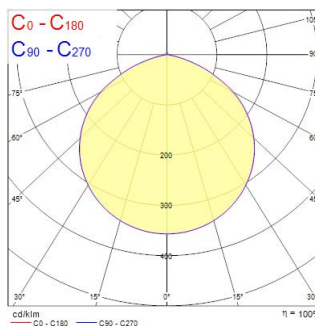

Műszaki eszközök

Méretek (mm)

Fotometriák

Distance [m]	Cone diameter [m]	Beam diameter [m]	Beam diameter [ft]	Illuminance [lx]
0.5	1.55 1.52	0.775 0.76	2.54 2.49	1420 1444 1163
1.0	3.09 3.04	1.55 1.52	5.08 4.97	357 368 286
1.5	4.64 4.57	2.32 2.28	7.61 7.47	155 157 131
2.0	6.18 6.09	3.09 3.04	10.14 9.97	80 81 64
2.5	7.73 7.61	3.86 3.81	12.67 12.47	51 52 43
3.0	9.27 9.13	4.64 4.57	15.2 14.97	36 37 33

Distance [m] Cone diameter [m] Illuminance [lx]
 — C0 - C180 (Half beam angle: 113.4°)
 — C90 - C270 (Half beam angle: 114.2°)

Start Flood Flat IP65 10000LM 840 Black

Cikkszám 0050126

SYLVANIA

Általános adatok