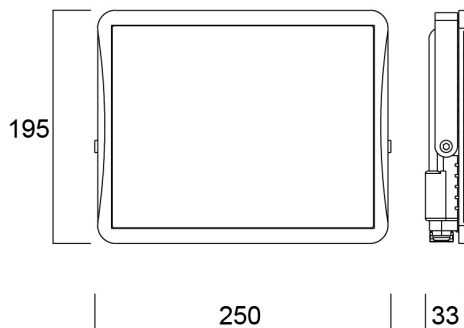

Start Flood Flat IP65 10000LM 840 Black

Cikkszám 0050126

SYLVANIA

The streamlined, durable, lightweight die-cast aluminium body makes Start Flood Flat a perfect choice for building facades, car parks, garages and construction areas. The product includes 1 m pre-wired stripped cable and fitting bracket for quick and easy installation and the universal mounting bracket allows wall or surface mounting with the possibility of vertical tilting. Black (RAL9017) housing, white reflector, 10000 lm, 73 W, 137 lm/W, 4000K, non dimmable, CRI>80, IP65, IK07, Class I, lifespan L70:B50: 90000 hrs, 195 x 250 x 33 mm (L x W x H). Weight: 1.19kg.

Műszaki eszközök

Méretek (mm)

Fotometriák

Distance [m]	Cone diameter [m]	Beam diameter [m]	Beam diameter [ft]	Illuminance [lx]
0.5	1.55 1.52	0.775 0.76	2.54 2.49	1420 1444 1163
1.0	3.09 3.04	1.55 1.52	5.08 4.97	357 368 286
1.5	4.64 4.57	2.32 2.28	7.61 7.47	155 157 131
2.0	6.18 6.09	3.09 3.04	10.14 9.97	80 81 64
2.5	7.73 7.61	3.86 3.81	12.67 12.47	51 52 43
3.0	9.27 9.13	4.64 4.57	15.2 14.97	36 37 33

Distance [m] Cone diameter [m] Illuminance [lx]
 — C0 - C180 (Half beam angle: 113.4°)
 — C90 - C270 (Half beam angle: 114.2°)

Start Flood Flat IP65 10000LM 840 Black

Cikkszám 0050126

SYLVANIA

Általános adatok

Csomagolás

Termék EAN-kódja	5410288501260
Egyedi csomagolás hossza / magassága (cm)	26.0
Egyedi csomagolás szélessége (cm)	5.0
Egyedi csomagolás mélysége (cm)	22.5
DUN14 (belső)	15410288501267
Mennyiség egy külső csomagban	6
Gyűjtő csomagolás hossza / magassága (cm)	53.5
Gyűjtő csomagolás szélessége (cm)	17.0
Gyűjtő csomagolás mélysége (cm)	24.5