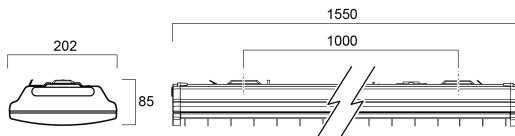

Műszaki eszközök

Méretetek (mm)

Fotometriák

0.5	1.61 1.01	E171 E1C90 55.1° E1C20 45.4°	9102 877
1.0	3.21 2.03	E171 E1C90 55.1° E1C20 45.4°	2278 189
1.5	4.82 3.04	E171 E1C90 55.1° E1C20 45.4°	1011 79
2.0	6.43 4.06	E171 E1C90 55.1° E1C20 45.4°	589 46
2.5	8.03 5.07	E171 E1C90 55.1° E1C20 45.4°	364 27
3.0	9.64 6.08	E171 E1C90 55.1° E1C20 45.4°	233 18