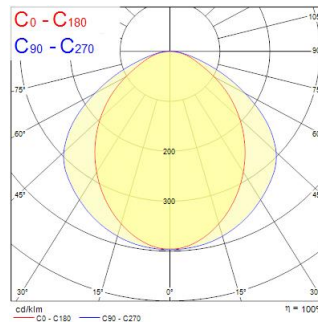

Műszaki eszközök

Méretetek (mm)

Fotometriák

0.5	1.61 1.01	E171 E1C90 55.1° E1C20 45.4°	9102 877
1.0	3.21 2.03	E171 E1C90 55.1° E1C20 45.4°	2278 189
1.5	4.82 3.04	E171 E1C90 55.1° E1C20 45.4°	1011 79
2.0	6.43 4.06	E171 E1C90 55.1° E1C20 45.4°	589 46
2.5	8.03 5.07	E171 E1C90 55.1° E1C20 45.4°	364 27
3.0	9.64 6.08	E171 E1C90 55.1° E1C20 45.4°	233 18

Distance [m] Cone diameter [m] Illuminance [lx]

— C0 - C180 (Half beam angle: 90.0°)
— C90 - C270 (Half beam angle: 116.2°)

SYLMASTER T8 LED 1500 2L 5750LM 840

Cikkszám 0051691

SYLVANIA

Általános adatok

Termék neve	SYLMASTER T8 LED 1500 2L 5750LM 840
Technológia	LED
Foglalat/Fejelés	G13
Ház	Acél
Szerelhetőség	Mennyezeti felületre szerelés
Beépített jelenlétérzékelő	Nincs
Általános alkalmazás	Iroda, Oktatás
Üzemi hőmérséklet-tartomány (°C)	5°C...+25°C
Teljesítmény környezeti hőmérséklet Tq (° C)	25
Virtual assistant compatibility	N/A
ETIM osztály	EC002892
Garancia	5 év

Optikai adatok

Lámpatest fényárama (lm)	5750
Lámpatest fényhasznosítása (lm/W)	131
Színhőmérséklet (K)	4000
Light colour	Semleges fehér
Színvisszaadás (Ra)	80
Színkonzisztencia (SDCM)	SDCM6
Sugárzási szög (°)	90
Szórástípus	Szimmetrikus
Káprázás elleni védelem	< 25
Fotobiológiai kockázati csoport	RG0