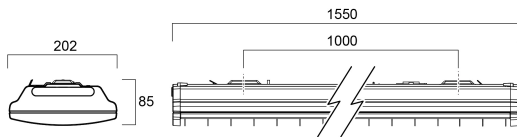

Műszaki eszközök

Méretetek (mm)