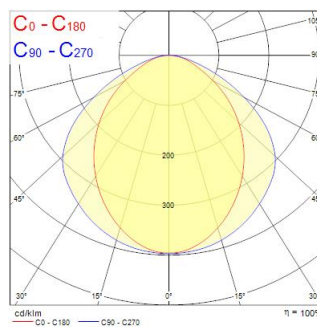

Műszaki eszközök

Méretetek (mm)

Fotometriák

Distance [m]	Cone diameter [m]	Beam angle [°]	Beam diameter [m]	Illuminance [lx]
0.5	1.61 1.01	50.1° 45.4°	912 577	1824
1.0	3.21 2.03	50.1° 45.4°	2278 149	231
1.5	4.82 3.04	50.1° 45.4°	1011 75	133
2.0	6.43 4.06	50.1° 45.4°	589 56	86
2.5	8.03 5.07	50.1° 45.4°	364 41	55
3.0	9.64 6.08	50.1° 45.4°	253 30	41

Distance [m] Cone diameter [m] Illuminance [lx]
 — C0 - C180 (Half beam angle: 90.5°)
 — C90 - C270 (Half beam angle: 116.2°)

SYLMASTER T8 LED 1500 2L HOUSING

Cikkszám 0051693

SYLVANIA

Általános adatok

Termék neve	SYLMASTER T8 LED 1500 2L HOUSING
Technológia	LED
Foglalat/Fejelés	G13
Ház	Acél
Szerelhetőség	Mennyezeti felületre szerelés
Beépített jelenlétérzékelő	Nincs
Lámpatest besorolása	Nyitott
Általános alkalmazás	Iroda, Oktatás
Üzemi hőmérséklet-tartomány (°C)	5°C...+25°C
Teljesítmény környezeti hőmérséklet Tq (°C)	25
Virtual assistant compatibility	N/A
ETIM osztály	EC002892
Garancia	5 év

Fizikai adatok

Ház színe	RAL 9016 - Közlekedési fehér / keret
IP-besorolás	IP20
IK besorolás	IK02
Diffúzor megmunkálása	Egyéb
Diffúzor anyaga	Nincs
Reflektor megmunkálása	Matt
Névleges termék hossz (mm)	1550
Névleges termék szélesség (mm)	202
Névleges termék magasság (mm)	85
Súly (kg)	3.0