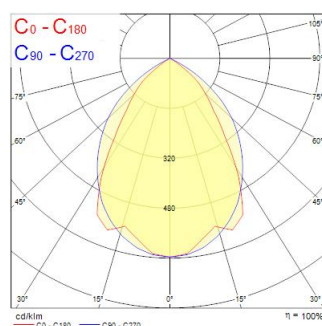

### Méretek (mm)

### Fotometriák

0.5	0.91 0.89	E171 E180 E191	9570 42.4° 1921
1.0	1.83 1.78	E171 E180 E191	2390 42.4° 480
1.5	2.74 2.67	E171 E180 E191	1083 42.4° 218
2.0	3.65 3.56	E171 E180 E191	596 42.4° 121
2.5	4.57 4.45	E171 E180 E191	383 42.4° 77
3.0	5.48 5.34	E171 E180 E191	286 42.4° 54

Distance [m]      Cone diameter [m]      Illuminance [lx]

— C0 - C180 (Half beam angle: 69.9°)  
— C90 - C270 (Half beam angle: 84.8°)