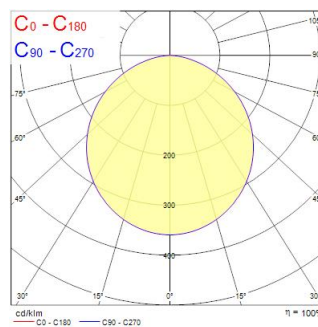

Műszaki eszközök

Méretek (mm)

Fotometriák

Distance [m]	Cone diameter [m]	E(0°)	E(C0°)	Beam diameter [m]
0.5	1.44	507	507	1.44
1.0	2.89	507	507	2.89
1.5	4.33	507	507	4.33
2.0	5.78	507	507	5.78
2.5	7.22	507	507	7.22
3.0	8.67	507	507	8.67

Distance [m] Cone diameter [m]
 — C0 - C180 (Half beam angle: 110.6°)
 Illuminance [lx]

START Downlight 5in1 65-260 1800LM DIM

Cikkszám 0053073

SYLVANIA

Általános adatok

Termék neve	START Downlight 5in1 65-260 1800LM DIM
Technológia	LED
Foglat/Fejelés	N/A
Ház	PC polikarbonát
Szerelhetőség	Mennyezetbe süllyesztett szerelés
Beépített jelenlétérzékelő	Nincs
Általános alkalmazás	Vendéglátás, Kiskereskedelem, Lakossági és fogyasztói
Üzemi hőmérséklet-tartomány (°C)	-20°C...+40°C
Virtual assistant compatibility	N/A
ETIM osztály	EC001744
E-szám Finnország	4279675
Garancia	3 év

Optikai adatok

Lámpatest fényárama (lm)	1800
Lámpatest fényhasznosítása (lm/W)	100
Light colour	Meleg fehér, semleges fehér vagy nappali fény
Színvisszaadás (Ra)	80
Színkonzisztencia (SDCM)	SDCM6
Sugárzási szög (°)	110
Szórástípus	Szimmetrikus
Fotobiológiai kockázati csoport	RG0