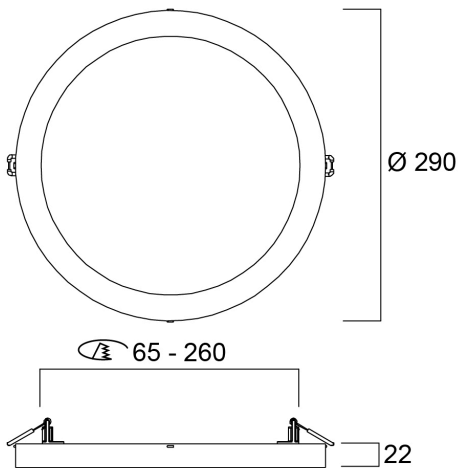

START Downlight 5in1 65-260 1800LM DIM

Cikkszám 0053073

SYLVANIA

STARTTM

START Downlight 5in1 is an integrated LED recessed / surface mounted downlight with built in dimmable driver. Colour temperature (3000K, 4000K and 6500K) can be adjusted by a 3-way switch located on the back of the fixture. Adaptability to various cut-outs from 65mm to 260mm

Műszaki eszközök

Méretek (mm)

Fotometriák

Distance [m]	Cone diameter [m]	E(0°)	E(C0°)	Beam diameter [m]
0.5	1.44	507	507	1.44
1.0	2.89	507	507	2.89
1.5	4.33	507	507	4.33
2.0	5.78	507	507	5.78
2.5	7.22	507	507	7.22
3.0	8.67	507	507	8.67

Distance [m] Cone diameter [m]
 — C0 - C180 (Half beam angle: 110.6°)
 Illuminance [lx]

START Downlight 5in1 65-260 1800LM DIM

Cikkszám 0053073

SYLVANIA

Általános adatok

Termék neve	START Downlight 5in1 65-260 1800LM DIM
Technológia	LED
Foglat/Fejelés	N/A
Ház	PC polikarbonát
Szerelhetőség	Mennyezetbe süllyesztett szerelés
Beépített jelenlétérzékelő	Nincs
Általános alkalmazás	Vendéglátás, Kiskereskedelem, Lakossági és fogyasztói
Üzemi hőmérséklet-tartomány (°C)	-20°C...+40°C
Virtual assistant compatibility	N/A
ETIM osztály	EC001744
E-szám Finnország	4279675
Garancia	3 év

START Downlight 5in1 65-260 1800LM DIM

Cikkszám 0053073

SYLVANIA

Lámpatestek max. száma 16A B megszakítónként	105
Lámpatestek max. száma 20A B megszakítónként	100
Csatlakoztatható vezetők keresztmetszete - Min (mm ²)	0.75
Csatlakoztatható vezetők keresztmetszete - Max (mm ²)	1.5
Élettartam adatok	
Élettartam L70:B50	55000
Élettartam L80:B50	36000
Élettartam L80:B10	30000
Fizikai adatok	
Ház színe	RAL 9003 - Szignálfehér
IP-besorolás	IP20
IK besorolás	IK03
Diffúzor megmunkálása	Opál
Diffúzor anyaga	PS Polisztirol
Reflektor megmunkálása	Nem alkalmazható
Névleges termékmagasság (mm)	22
Névleges termékátmérő (mm)	290
Súly (kg)	0.633