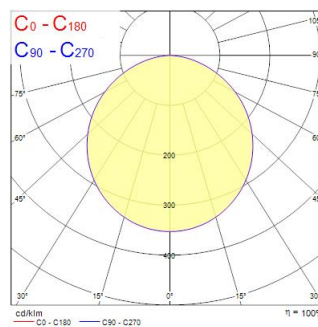

Műszaki eszközök

Méretek (mm)

Fotometriák

0,5	1,45	E171	3246
		E172	284
1,0	2,97	E171	812
		E172	71
1,5	4,45	E171	361
		E172	61
2,0	5,93	E171	203
		E172	46
2,5	7,41	E171	130
		E172	31
3,0	8,90	E171	90
		E172	20

Distance [m] Cone diameter [m] Illuminance [lx]

— C0 - C180 (Half beam angle: 112,0°)

START Downlight 5in1 65-260 2300LM DIM

Cikkszám 0053074

SYLVANIA

Általános adatok

Termék neve	START Downlight 5in1 65-260 2300LM DIM
Technológia	LED
Foglat/Fejelés	N/A
Ház	PC polikarbonát
Szerelhetőség	Mennyezetbe süllyesztett szerelés
Beépített jelenlétérzékelő	Nincs
Általános alkalmazás	Vendéglátás, Kiskereskedelem, Lakossági és fogyasztói
Üzemi hőmérséklet-tartomány (°C)	-20°C...+40°C
Virtual assistant compatibility	N/A
ETIM osztály	EC001744
E-szám Finnország	4279677
Garancia	3 év

Optikai adatok

Lámpatest fényárama (lm)	2300
Lámpatest fényhasznosítása (lm/W)	100
Light colour	Meleg fehér, semleges fehér vagy nappali fény
Színvisszaadás (Ra)	80
Színkonzisztencia (SDCM)	SDCM6
Sugárzási szög (°)	110
Szórástípus	Szimmetrikus
Fotobiológiai kockázati csoport	RG0