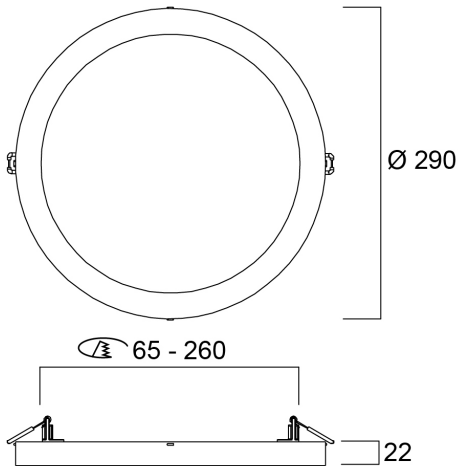

START Downlight 5in1 65-260 2300LM DIM

Cikkszám 0053074

SYLVANIA

STARTTM

START Downlight 5in1 is an integrated LED recessed / surface mounted downlight with built in dimmable driver. Colour temperature (3000K, 4000K and 6500K) can be adjusted by a 3-way switch located on the back of the fixture. Adaptability to various cut-outs from 65mm to 260mm

Műszaki eszközök

Méretek (mm)

Fotometriák

0,5	1,45	E171	3246
		E172	284
1,0	2,97	E171	812
		E172	71
1,5	4,45	E171	361
		E172	61
2,0	5,93	E171	203
		E172	46
2,5	7,41	E171	130
		E172	31
3,0	8,90	E171	90
		E172	20

Distance [m] Cone diameter [m] Illuminance [lx]

— C0 - C180 (Half beam angle: 112,0°)

START Downlight 5in1 65-260 2300LM DIM

Cikkszám 0053074

SYLVANIA

Általános adatok

Termék neve	START Downlight 5in1 65-260 2300LM DIM
Technológia	LED
Foglat/Fejelés	N/A
Ház	PC polikarbonát
Szerelhetőség	Mennyezetbe süllyesztett szerelés
Beépített jelenlétérzékelő	Nincs
Általános alkalmazás	Vendéglátás, Kiskereskedelem, Lakossági és fogyasztói
Üzemi hőmérséklet-tartomány (°C)	-20°C...+40°C
Virtual assistant compatibility	N/A
ETIM osztály	EC001744
E-szám Finnország	4279677
Garancia	3 év

START Downlight 5in1 65-260 2300LM DIM

Cikkszám 0053074

SYLVANIA

Lámpatestek max. száma 16A B megszakítónként	80
Lámpatestek max. száma 20A B megszakítónként	88
Csatlakoztatható vezetõ keresztmetszete - Min (mm ²)	0.75
Csatlakoztatható vezetõ keresztmetszete - Max (mm ²)	1.5
Élettartam adatok	
Élettartam L70:B50	55000
Élettartam L80:B50	36000
Élettartam L80:B10	30000
Fizikai adatok	
Ház színe	RAL 9003 - Szignálfehér
IP-besorolás	IP20
IK besorolás	IK03
Diffúzor megmunkálása	Opál
Diffúzor anyaga	PS Polisztirol
Reflektor megmunkálása	Nem alkalmazható
Névleges termékmagasság (mm)	22
Névleges termékátmérõ (mm)	290
Súly (kg)	0.633