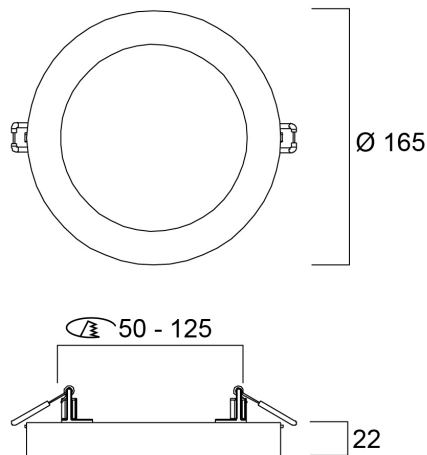

Műszaki eszközök

Méretetek (mm)

Fotometriák

Distance [m]	Cone diameter [m]	Beam angle [°]	Beam angle [°]	Illuminance [lx]
0.5	1.40	50°	54.4°	547
1.0	2.79	50°	54.4°	271
1.5	4.19	50°	54.4°	181
2.0	5.59	50°	54.4°	136
2.5	6.98	50°	54.4°	108
3.0	8.38	50°	54.4°	89

Distance [m] Cone diameter [m] Illuminance [lx]
C0 - C180 (Half beam angle: 108.8°)

START Downlight 5IN1 50-125 600LM

Cikkszám 0053147

SYLVANIA

Általános adatok

Termék neve	START Downlight 5IN1 50-125 600LM
Technológia	LED
Foglalat/Fejelés	N/A
Ház	PC polikarbonát
Szerelhetőség	Mennyezetbe süllyesztett szerelés, Mennyezeti felületre szerelés
Beépített jelenlétérzékelő	Nincs
Általános alkalmazás	Lakossági és fogyasztói
Üzemi hőmérséklet-tartomány (°C)	-20°C...+40°C
Virtual assistant compatibility	N/A
ETIM osztály	EC001744
E-szám Finnország	4278424
Garancia	3 év

Élettartam adatok

Élettartam L70:B50	55000
Élettartam L80:B10	30000

START Downlight 5IN1 50-125 600LM

Cikkszám 0053147

SYLVANIA

Fizikai adatok

Ház színe	RAL 9003 - Szignálfehér
IP-besorolás	IP20
IK besorolás	IK05
Diffúzor megmunkálása	Opál
Diffúzor anyaga	PC polikarbonát
Reflektor megmunkálása	Nem alkalmazható
Névleges termékmagasság (mm)	22
Névleges termékátmérő (mm)	165
Súly (kg)	0.269

Csomagolás

Termék EAN-kódja	5410288531472
Egyedi csomagolás hossza / magassága (cm)	18.3
Egyedi csomagolás szélessége (cm)	4.3
Egyedi csomagolás mélysége (cm)	17.0
DUN14 (belső)	15410288531479
Mennyiség egy külső csomagban	14
Gyűjtő csomagolás hossza / magassága (cm)	38.1
Gyűjtő csomagolás szélessége (cm)	32.1
Gyűjtő csomagolás mélysége (cm)	19.5