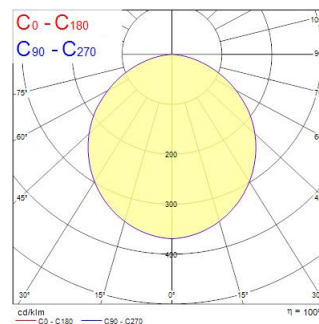

Műszaki eszközök

Méretetek (mm)

Fotometriák

Distance [m]	Cone diameter [m]	Beam angle [°]	Beam angle [°]	Illuminance [lx]
0.5	1.40	50°	54.4°	547
1.0	2.79	50°	54.4°	271
1.5	4.19	50°	54.4°	181
2.0	5.59	50°	54.4°	136
2.5	6.98	50°	54.4°	108
3.0	8.38	50°	54.4°	89

Distance [m] Cone diameter [m] Illuminance [lx]
C0 - C180 (Half beam angle: 108.8°)

START Downlight 5IN1 50-125 600LM

Cikkszám 0053147

SYLVANIA

Általános adatok

Termék neve	START Downlight 5IN1 50-125 600LM
Technológia	LED
Foglalat/Fejelés	N/A
Ház	PC polikarbonát
Szerelhetőség	Mennyezetbe süllyesztett szerelés, Mennyezeti felületre szerelés
Beépített jelenlétérzékelő	Nincs
Általános alkalmazás	Lakossági és fogyasztói
Üzemi hőmérséklet-tartomány (°C)	-20°C...+40°C
Virtual assistant compatibility	N/A
ETIM osztály	EC001744
E-szám Finnország	4278424
Garancia	3 év

Optikai adatok

Lámpatest fényárama (lm)	600
Lámpatest fényhasznosítása (lm/W)	100
Színhőmérséklet (K)	4000
Light colour	n/a
Színvisszaadás (Ra)	80
Színkonzisztencia (SDCM)	SDCM6
Sugárzási szög (°)	110
Szórástípus	Szimmetrikus
Fotobiológiai kockázati csoport	RG0

Élettartam adatok

Élettartam L70:B50	55000
Élettartam L80:B10	30000

START Downlight 5IN1 50-125 600LM

Cikkszám 0053147

SYLVANIA

Fizikai adatok

Ház színe	RAL 9003 - Szignálfehér
IP-besorolás	IP20
IK besorolás	IK05
Diffúzor megmunkálása	Opál
Diffúzor anyaga	PC polikarbonát
Reflektor megmunkálása	Nem alkalmazható
Névleges termékmagasság (mm)	22
Névleges termékátmérő (mm)	165
Súly (kg)	0.269