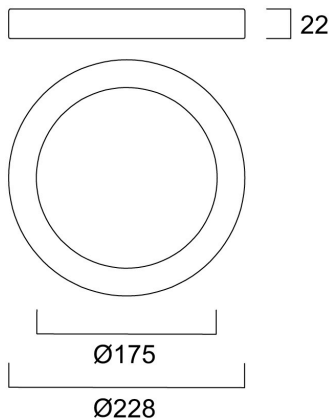

# BRUSHED CHROME BEZEL 228

Cikkszám 0053154

**SYLVANIA**

**START**

CE UK  
CA

Brushed Chrome bezel as an optional accessory for START Downlight 5in1 . Can be attached to the product in a few seconds with the help of the twist and lock mechanism

### Méretek (mm)

### Fizikai adatok

Névleges termékmagasság (mm)	22
Névleges termékátmérő (mm)	228
Súly (kg)	0.153

## Csomagolás

Termék EAN-kódja	5410288531540
Egyedi csomagolás hossza / magassága (cm)	23.3
Egyedi csomagolás szélessége (cm)	2.7
Egyedi csomagolás mélysége (cm)	23.3
DUN14 (belső)	15410288531547
Mennyiség egy külső csomagban	32
Gyűjtő csomagolás hossza / magassága (cm)	48.1
Gyűjtő csomagolás szélessége (cm)	23.7
Gyűjtő csomagolás mélysége (cm)	49.2