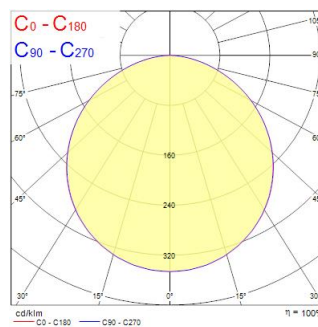

### Méretek (mm)

### Fotometriák

Distance [m]	Cone diameter [m]	E171 E270	90°	180°
0.5	1.51	500	500	1000
1.0	3.02	250	250	500
1.5	4.53	167	167	333
2.0	6.04	125	125	250
2.5	7.55	90	90	180
3.0	9.07	75	75	150

Distance [m] Cone diameter [m]  
C0 - C180 (Half beam angle: 113.0°)