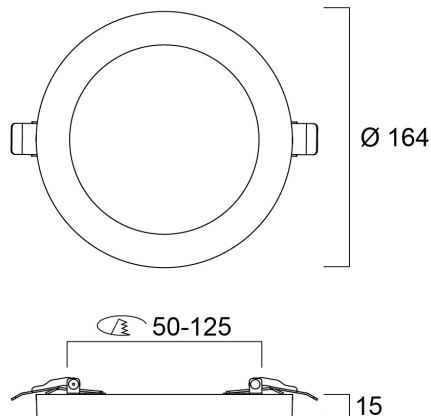

### Méretek (mm)

### Fotometriák

Distance [m]	Cone diameter [m]	E171 E270	90°	180°
0.5	1.51	500	500	1000
1.0	3.02	250	250	500
1.5	4.53	167	167	333
2.0	6.04	125	125	250
2.5	7.55	90	90	180
3.0	9.07	75	75	150

Distance [m] Cone diameter [m]  
C0 - C180 (Half beam angle: 113.0°)

## Fizikai adatok

Ház színe	RAL 9003 - Szignálfehér
IP-besorolás	IP20
IK besorolás	IK03
Névleges termék hossz (mm)	164
Névleges termékszélesség (mm)	164
Névleges termék magasság (mm)	15
Névleges termék átmérő (mm)	164
Súly (kg)	0.315
Süllyesztésiméllyesség (mm)	50

## Csomagolás

Termék EAN-kódja	5410288534121
Egyedi csomagolás hossza / magassága (cm)	20.3
Egyedi csomagolás szélessége (cm)	19.2
Egyedi csomagolás mélysége (cm)	4.8
DUN14 (belső)	15410288534128
Mennyiség egy külső csomagban	20
Gyűjtő csomagolás hossza / magassága (cm)	43.0
Gyűjtő csomagolás szélessége (cm)	26.7
Gyűjtő csomagolás mélysége (cm)	40.8