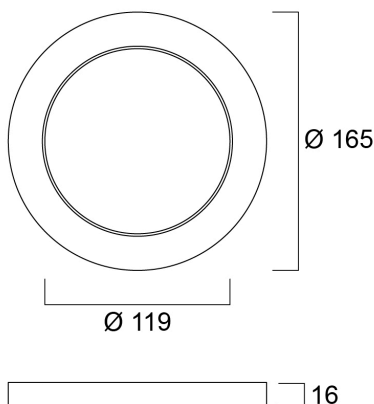

# Brushed Chrome Bezel 165

Cikkszám 0053434

**SYLVANIA**

**START**

CE UK  
CA

Brushed Chrome bezel as an optional accessory for START eco Downlight 5in1 (compatible SKUs of 0053412, 0053413). Can be attached to the product in a few seconds with the help of the magnetic design.

### Méretek (mm)

### Fizikai adatok

Névleges termék hossz (mm)	165
Névleges termék szélesség (mm)	165
Névleges termék magasság (mm)	16
Súly (kg)	0.085

## Csomagolás

Termék EAN-kódja	5410288534343
Egyedi csomagolás hossza / magassága (cm)	17.1
Egyedi csomagolás szélessége (cm)	17.1
Egyedi csomagolás mélysége (cm)	2.0
DUN14 (belső)	15410288534340
Mennyiség egy külső csomagban	40
Gyűjtő csomagolás hossza / magassága (cm)	36.0
Gyűjtő csomagolás szélessége (cm)	22.5
Gyűjtő csomagolás mélysége (cm)	36.0