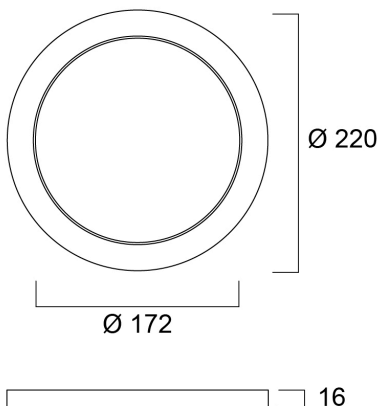

# Brushed Chrome Bezel 220

Cikkszám 0053435

**SYLVANIA**

**START**

CE UK  
CA

Brushed Chrome bezel as an optional accessory for START eco Downlight 5in1 (compatible SKU of 0053414). Can be attached to the product in a few seconds with the help of the magnetic design.

### Méretek (mm)

### Fizikai adatok

Névleges termék hossz (mm)	220
Névleges termék szélesség (mm)	220
Névleges termék magasság (mm)	16
Súly (kg)	0.12

## Csomagolás

Termék EAN-kódja	5410288534350
Egyedi csomagolás hossza / magassága (cm)	22.4
Egyedi csomagolás szélessége (cm)	22.4
Egyedi csomagolás mélysége (cm)	2.0
DUN14 (belső)	15410288534357
Mennyiség egy külső csomagban	20
Gyűjtő csomagolás hossza / magassága (cm)	46.5
Gyűjtő csomagolás szélessége (cm)	22.5
Gyűjtő csomagolás mélysége (cm)	24.0