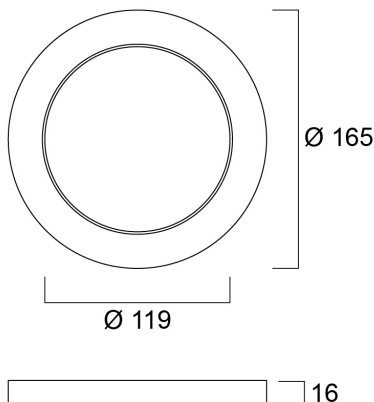

Black Bezel 165

Cikkszám 0053437

SYLVANIA

START

Black bezel as an optional accessory for START eco Downlight 5in1 (compatible SKUs of 0053412, 0053413). Can be attached to the product in a few seconds with the help of the magnetic design.

Műszaki eszközök

Méretek (mm)

Fotometriák

Általános adatok

Termék neve	Black Bezel 165
Technológia	Accessory
Általános alkalmazás	Lakossági és fogyasztói
ETIM osztály	EC002557
E-szám Finnország	4278109
Garancia	3 év

Fizikai adatok

Névleges termék hossz (mm)	165
Névleges termék szélesség (mm)	165
Névleges termék magasság (mm)	16
Súly (kg)	0.085

Black Bezel 165

Cikkszám 0053437

SYLVANIA

Csomagolás

Termék EAN-kódja	5410288534374
Egyedi csomagolás hossza / magassága (cm)	17.1
Egyedi csomagolás szélessége (cm)	17.1
Egyedi csomagolás mélysége (cm)	2.0
DUN14 (belső)	15410288534371
Mennyiség egy külső csomagban	40
Gyűjtő csomagolás hossza / magassága (cm)	36.0
Gyűjtő csomagolás szélessége (cm)	22.5
Gyűjtő csomagolás mélysége (cm)	36.0