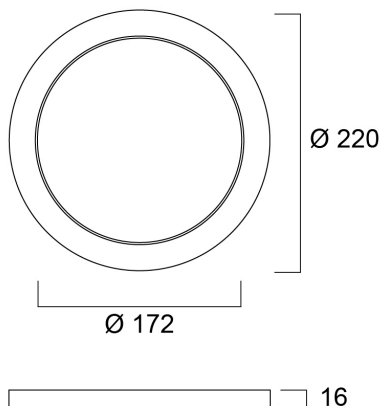

Black Bezel 220

Cikkszám 0053438

SYLVANIA

START

Black bezel as an optional accessory for START eco Downlight 5in1 (compatible SKU of 0053414). Can be attached to the product in a few seconds with the help of the magnetic design.

Műszaki eszközök

Méretek (mm)

Fotometriák

Általános adatok

Termék neve	Black Bezel 220
Technológia	Accessory
Általános alkalmazás	Lakossági és fogyasztói
ETIM osztály	EC002557
E-szám Finnország	4278111
Garancia	3 év

Fizikai adatok

Névleges termék hossz (mm)	220
Névleges termék szélesség (mm)	220
Névleges termék magasság (mm)	16
Súly (kg)	0.12

Black Bezel 220

Cikkszám 0053438

SYLVANIA

Csomagolás

Termék EAN-kódja	5410288534381
Egyedi csomagolás hossza / magassága (cm)	22.4
Egyedi csomagolás szélessége (cm)	22.4
Egyedi csomagolás mélysége (cm)	2.0
DUN14 (belső)	15410288534388
Mennyiség egy külső csomagban	20
Gyűjtő csomagolás hossza / magassága (cm)	46.5
Gyűjtő csomagolás szélessége (cm)	22.5
Gyűjtő csomagolás mélysége (cm)	24.0