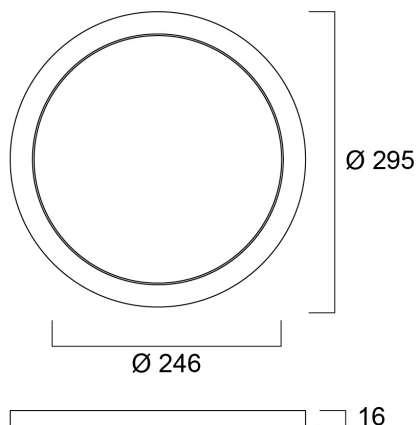

Black Bezel 295

Cikkszám 0053439

SYLVANIA

START

Black bezel as an optional accessory for START eco Downlight 5in1 (compatible SKUs of 0053415, 0053416). Can be attached to the product in a few seconds with the help of the magnetic design.

Műszaki eszközök

Méretek (mm)

Fotometriák

Általános adatok

Termék neve	Black Bezel 295
Technológia	Accessory
Általános alkalmazás	Lakossági és fogyasztói
ETIM osztály	EC002557
E-szám Finnország	4278113
Garancia	3 év

Fizikai adatok

Névleges termékmagasság (mm)	16
Névleges termékátmérő (mm)	295
Súly (kg)	0.17

Black Bezel 295

Cikkszám 0053439

SYLVANIA

Csomagolás

Termék EAN-kódja	5410288534398
Egyedi csomagolás hossza / magassága (cm)	29.9
Egyedi csomagolás szélessége (cm)	29.9
Egyedi csomagolás mélysége (cm)	2.0
DUN14 (belső)	15410288534395
Mennyiség egy külső csomagban	10
Gyűjtő csomagolás hossza / magassága (cm)	31.5
Gyűjtő csomagolás szélessége (cm)	22.5
Gyűjtő csomagolás mélysége (cm)	31.5