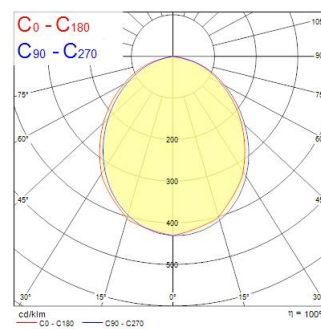

Műszaki eszközök

Méretetek (mm)

Fotometriák

Distance [m]	Cone diameter [m]	Beam angle [°]	Beam diameter [m]	Illuminance [lx]
0.5	1.18	100°	1.18	896
1.0	2.37	100°	2.37	224
1.5	3.55	100°	3.55	96
2.0	4.73	100°	4.73	54
2.5	5.92	100°	5.92	36
3.0	7.10	100°	7.10	24

Distance [m] Cone diameter [m] Illuminance [lx]
C0 - C180 (Half beam angle: 99.6°)

START SPOT LED IP65 3000K

Cikkszám 0053545

SYLVANIA

Általános adatok

Termék neve	START SPOT LED IP65 3000K
Technológia	LED
Ház	PC polikarbonát
Szerelhetőség	Mennyezetbe süllyesztett szerelés
Általános alkalmazás	Lakossági és fogyasztói
Üzemi hőmérséklet-tartomány (°C)	-10°C...+40°C
Teljesítmény környezeti hőmérséklet Tq (°C)	25
ETIM osztály	EC001744
E-szám Finnország	4170526
E-szám Svédország	7467947
Garancia	3 év

Optikai adatok

Lámpatest fényárama (lm)	540
Lámpatest fényhasznosítása (lm/W)	83
LOR (%)	100
Színhőmérséklet (K)	3000
Light colour	Meleg fehér
Színvisszaadás (Ra)	80
Színkonzisztencia (SDCM)	SDCM6
Állítható színérték	Nem
Sugárzási szög (°)	100
Szórástípus	Direkt
Káprázás elleni védelem	< 33
Fotobiológiai kockázati csoport	RG0