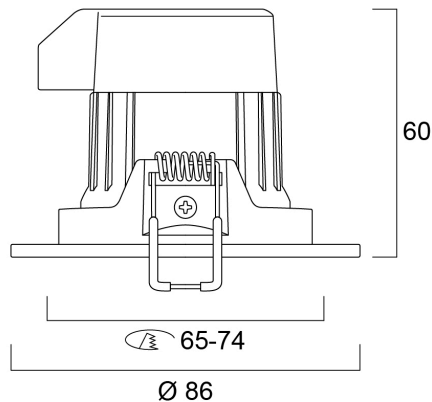

START SPOT LED IP65 3000K

Cikkszám 0053545

SYLVANIA

Integrated LED IP65 from the front fixed downlight, RAL9016, 540LM, 6.5W, 3000K, 100 degree beam angle, polycarbonate white body, low profile 60mm recessed depth, 86mm bezel diameter, 68-74mm cutout, frosted lens.

Műszaki eszközök

Méretetek (mm)

Fotometriák

Distance [m]	Cone diameter [m]	Beam angle [°]	Beam diameter [m]	Illuminance [lx]
0.5	1.18	100°	1.18	896
1.0	2.37	100°	2.37	224
1.5	3.55	100°	3.55	96
2.0	4.73	100°	4.73	54
2.5	5.92	100°	5.92	36
3.0	7.10	100°	7.10	24

Distance [m] Cone diameter [m] Illuminance [lx]
C0 - C180 (Half beam angle: 99.6°)

START SPOT LED IP65 3000K

Cikkszám 0053545

SYLVANIA

Általános adatok

Termék neve	START SPOT LED IP65 3000K
Technológia	LED
Ház	PC polikarbonát
Szerelhetőség	Mennyezetbe süllyesztett szerelés
Általános alkalmazás	Lakossági és fogyasztói
Üzemi hőmérséklet-tartomány (°C)	-10°C...+40°C
Teljesítmény környezeti hőmérséklet Tq (°C)	25
ETIM osztály	EC001744
E-szám Finnország	4170526
E-szám Svédország	7467947
Garancia	3 év

START SPOT LED IP65 3000K

Cikkszám 0053545

SYLVANIA

Csomagolás

Termék EAN-kódja	5410288535456
Egyedi csomagolás hossza / magassága (cm)	9.0
Egyedi csomagolás szélessége (cm)	7.5
Egyedi csomagolás mélysége (cm)	9.0
DUN14 (belső)	15410288535453
Mennyiség egy belső csomagban	6
Csomagolás belső hossza (cm)	28.5
Csomagolás belső szélessége (cm)	9.0
Packaging inner depth (cm)	19.0
DUN14 (külső)	25410288535450
Mennyiség egy külső csomagban	48
Gyűjtő csomagolás hossza / magassága (cm)	38.0
Gyűjtő csomagolás szélessége (cm)	30.0
Gyűjtő csomagolás mélysége (cm)	40.5