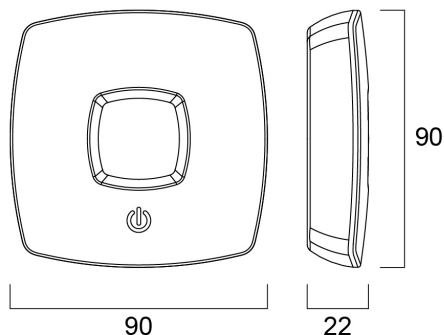

Műszaki eszközök

Méretek (mm)

Fotometriák

Általános adatok

Termék neve	REMOTE LIGHT
Technológia	LED
Általános alkalmazás	Lakossági és fogyasztói
Teljesítmény környezeti hőmérséklet Tq (° C)	25
ETIM osztály	EC000987
E-szám Finnország	8709909
Garancia	2 év

Élettartam adatok

Élettartam L70:B50	25000
--------------------	-------

Fizikai adatok

IP-besorolás	IP20
IK besorolás	IK03
Névleges termék hossz (mm)	90
Névleges termékszélesség (mm)	90
Névleges termék magasság (mm)	21
Súly (kg)	0.205

Csomagolás

Termék EAN-kódja	5410288536446
Egyedi csomagolás hossza / magassága (cm)	31.5
Egyedi csomagolás szélessége (cm)	20.0
Egyedi csomagolás mélysége (cm)	3.5
DUN14 (belső)	15410288536443
Mennyiség egy belső csomagban	6
Csomagolás belső hossza (cm)	32.5
Csomagolás belső szélessége (cm)	18.5
Packaging inner depth (cm)	22.0
DUN14 (külső)	25410288536440
Mennyiség egy külső csomagban	24
Gyűjtő csomagolás hossza / magassága (cm)	39.0
Gyűjtő csomagolás szélessége (cm)	34.5
Gyűjtő csomagolás mélysége (cm)	46.5