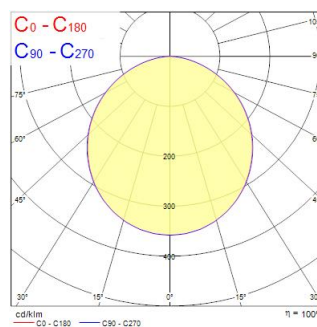

Fotometriák

0,5	1,44	2072
	1,43	226
1,0	2,89	640
	2,86	89
1,5	4,33	238
	4,28	28
2,0	5,78	161
	5,71	16
2,5	7,22	103
	7,14	10
3,0	8,67	71
	8,57	7

Distance [m]   Cone diameter [m]   Illuminance [lx]

— C0 - C180 (Half beam angle: 110.0°)

— C90 - C270 (Half beam angle: 110.0°)