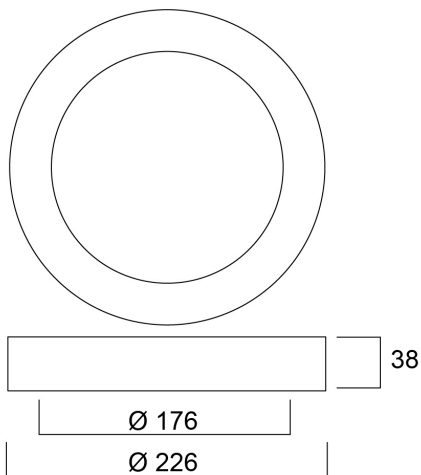

# START eco Downlight Flat 226 1750lm 840 DIM Surface

Cikkszám 0053948

**SYLVANIA**

START eco Downlight Flat DIM Surface is an integrated LED surface mounted downlight with a separate, phase dimmable driver and loop in- out box, 17W; 1750Lm; 103Lm/W; 4000K; IP20.

### Méretetek (mm)

### Fotometriák

0,5	1,44	2072
	1,43	226
1,0	2,89	640
	2,86	89
1,5	4,33	238
	4,28	28
2,0	5,78	161
	5,71	16
2,5	7,22	103
	7,14	10
3,0	8,67	71
	8,57	7

Distance [m]      Cone diameter [m]      Illuminance [lx]

## Csomagolás

Termék EAN-kódja	5410288539485
Egyedi csomagolás hossza / magassága (cm)	24.7
Egyedi csomagolás szélessége (cm)	23.0
Egyedi csomagolás mélysége (cm)	4.2
DUN14 (belső)	15410288539482
Mennyiség egy külső csomagban	10
Gyűjtő csomagolás hossza / magassága (cm)	47.5
Gyűjtő csomagolás szélessége (cm)	23.0
Gyűjtő csomagolás mélysége (cm)	26.5