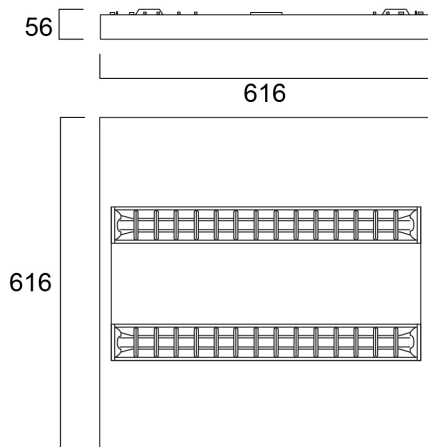

Műszaki eszközök

Méreték (mm)