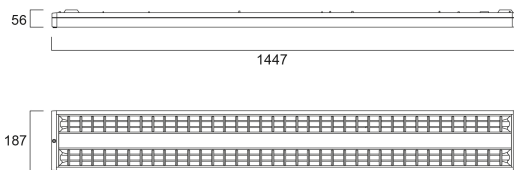

Műszaki eszközök

Méretek (mm)