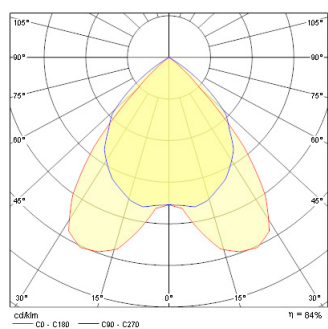

T16 SM 2x28W G5

Cikkszám 0054782

SYLVANIA

Műszaki eszközök

Fotometriák

Distance [m]	Core diameter [m]	E ₀ ⁰ [lx]	E ₀ ^{30°} [lx]	E ₀ ^{60°} [lx]
0.5	0.00	1415	1415	1415
1.0	0.00	354	354	354
1.5	0.00	151	151	151
2.0	0.00	87	87	87
2.5	0.00	59	59	59
3.0	0.00	47	47	47

Distance [m] Core diameter [m] Illuminance [lx]
— C0 - C180 (Half beam angle: 0.8°)

T16 SM 2x28W G5

Cikkszám 0054782

SYLVANIA

Általános adatok

Termék neve	T16 SM 2x28W G5
Technológia	Fénycső
Ház	Acél
Szerelhetőség	Mennyezeti felületre szerelés
Környezet	Beltéri
Általános alkalmazás	Oktatás, Vendéglátás, Iroda, Kiskereskedelem
E-szám Finnország	4273661
E-szám Norvégia	3302921

Optikai adatok

LOR (%)	84
Színhőmérséklet (K)	3000
Light colour	Meleg fehér
Állítható színérték	Nem
Szórástípus	Direkt

Elektromos adatok

Fényforrást tartalmaz	0002766
Teljes energiafogyasztás (W)	56
Elektromos védelem	Osztály I
Előtét típusa	Elektronikus előtét
Előtét felszerelése	Integrált
A beépített fényforrás energiahatékonysági osztálya (A->G)	F
Névleges frekvencia (Hz)	50/60Hz

Fizikai adatok

Ház színe	Fehér
IP-besorolás	IP20
IK besorolás	IK07
Névleges termék hossz (mm)	1305
Névleges termékszélesség (mm)	282
Névleges termék magasság (mm)	52
Súly (kg)	3.96

Csomagolás

Termék EAN-kódja	5410288547824
Egyedi csomagolás hossza / magassága (cm)	132.0
Egyedi csomagolás szélessége (cm)	6.5
Egyedi csomagolás mélysége (cm)	30.0
DUN14 (belső)	05410288547824
Mennyiség egy külső csomagban	1
Gyűjtő csomagolás hossza / magassága (cm)	132.0
Gyűjtő csomagolás szélessége (cm)	6.5
Gyűjtő csomagolás mélysége (cm)	30.0