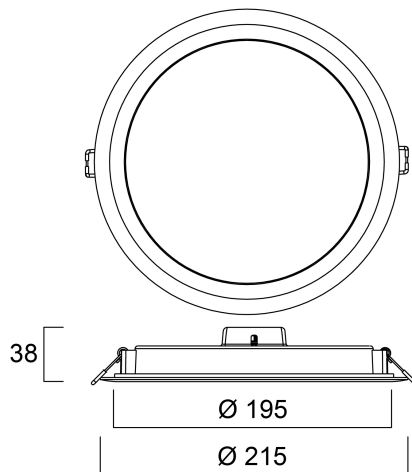

### Méretek (mm)

Distance [m] Cone diameter [m] Illuminance [lx]  
C0 - C180 (Half beam angle: 114.6°)

## Csomagolás

Termék EAN-kódja	5410288551876
Egyedi csomagolás hossza / magassága (cm)	24.7
Egyedi csomagolás szélessége (cm)	4.6
Egyedi csomagolás mélysége (cm)	22.2
DUN14 (belső)	15410288551873
Mennyiség egy külső csomagban	16
Gyűjtő csomagolás hossza / magassága (cm)	51.1
Gyűjtő csomagolás szélessége (cm)	45.9
Gyűjtő csomagolás mélysége (cm)	21.2