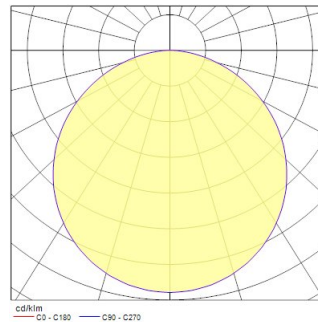

Fotometriák

Distance [m]	Cone diameter [m]	Beam angle [°]	Beam angle [°]	Illuminance [lx]
0.5	1.56	51°	51°	328
1.0	3.12	51°	51°	82
1.5	4.67	51°	51°	35
2.0	6.23	51°	51°	16
2.5	7.79	51°	51°	10
3.0	9.35	51°	51°	7

Distance [m] Cone diameter [m] Illuminance [lx]
C0 - C180 (Half beam angle: 114.6°)