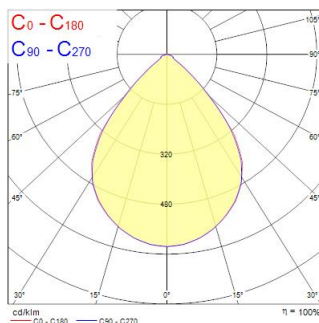

### Méretek (mm)

### Fotometriák

Distance [m]	Cone diameter [m]	Beam diameter [m]	Illuminance [lx]
0.5	1.51 1.48	0.71 0.69	6911 692
1.0	3.01 2.97	1.41 1.37	1728 147
1.5	4.52 4.45	2.11 2.07	789 98
2.0	6.02 5.93	2.81 2.77	422 81
2.5	7.53 7.41	3.51 3.47	276 61
3.0	9.03 8.90	4.21 4.17	192 51

## Fizikai adatok

Ház színe	Fehér
IP-besorolás	IP65
IK besorolás	IK09
Diffúzor megmunkálása	Áttetsző
Diffúzor anyaga	Üveg
Névleges termék hossz (mm)	595
Névleges termék szélesség (mm)	595
Névleges termék magasság (mm)	80
Súly (kg)	6.5