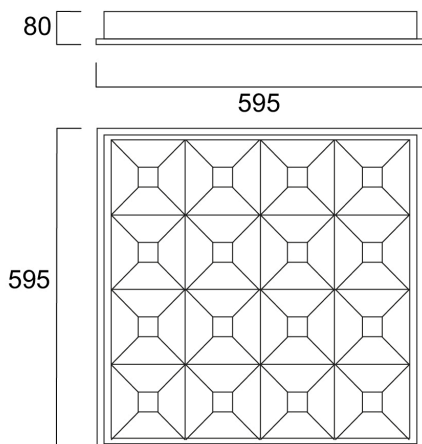

# SYL-LAB LED IP65 RECESSED 36W 4K PAR 600 DALI

Cikkszám 0055327

**SYLVANIA**

IP65 Panel DALI dimmable (Osram OTI DALI 50/220-240/1A4 LT2 FAN) , dual IP65 (above and below), recessed for t-grid ceiling, CRI80, tamper proof, steel construction, glass diffuser with matt louvres, 36W, 3900lm, 108lm/W, IK09, 4000K, 3 Step MacAdam Ellipse, driver current 250mA, Class 1, UGR<19, 220-240V, Average lifespan 90.000Hrs, HxWxD 595x595x80mm.

### Méretek (mm)

### Fotometriák

Distance [m]	Cone diameter [m]	Beam diameter [m]	Illuminance [lx]
0.5	1.51 1.48	0.71 0.69	6911 692
1.0	3.01 2.97	1.41 1.37	1728 147
1.5	4.52 4.45	2.11 2.07	789 98
2.0	6.02 5.93	2.81 2.77	422 81
2.5	7.53 7.41	3.51 3.47	276 61
3.0	9.03 8.90	4.21 4.17	192 51

## Fizikai adatok

Ház színe	Fehér
IP-besorolás	IP65
IK besorolás	IK09
Diffúzor megmunkálása	Áttetsző
Diffúzor anyaga	Üveg
Névleges termék hossz (mm)	595
Névleges termék szélesség (mm)	595
Névleges termék magasság (mm)	80
Súly (kg)	6.5