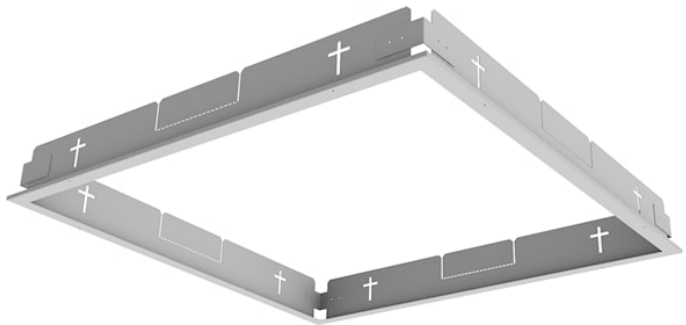

SYL-LAB IP65 PULL UP FRAME 600x600

Cikkszám 0055397

SYLVANIA

Pull up frame accessory for Syl-Lab LED IP65 range of recessed luminaires. Dimensions (HxWxD): 630x630x72mm.

Műszaki eszközök

Fotometriák

Általános adatok

Termék neve	SYL-LAB IP65 PULL UP FRAME 600x600
Technológia	LED
Alkatrésztípus	Szerelési mód
Általános alkalmazás	Logisztika & Ipar, Iroda
ETIM osztály	EC002557
E-szám Finnország	4306940
Garancia	5 év

Fizikai adatok

Névleges termék hossz (mm)	630
Névleges termékszélesség (mm)	630
Névleges termékmagasság (mm)	72
Súly (kg)	0.8

Csomagolás

Termék EAN-kódja	5410288553979
Egyedi csomagolás hossza / magassága (cm)	64.0
Egyedi csomagolás szélessége (cm)	64.0
Egyedi csomagolás mélysége (cm)	8.0
DUN14 (belső)	05410288553979
Mennyiség egy külső csomagban	1
Gyűjtő csomagolás hossza / magassága (cm)	64.0
Gyűjtő csomagolás szélessége (cm)	64.0
Gyűjtő csomagolás mélysége (cm)	8.0