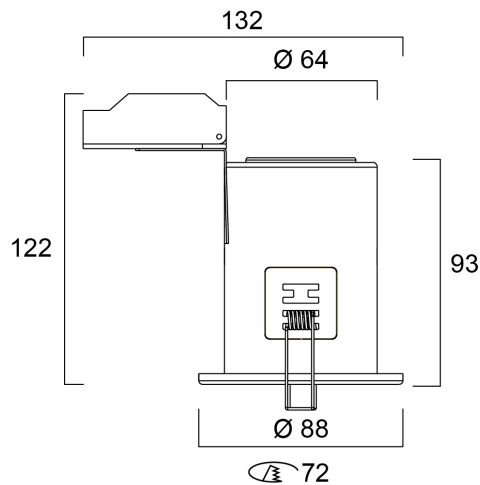

SylFire GU10 IP65 Fixed WHT

Cikkszám 0059778

SYLVANIA

START

Recessed fire rated housing frame to use with RefLED GU10 spotlight lamp $\varnothing 50\text{mm}$ - GU10 spotlight not included. Steel body, round bezel ring in white RAL9016 finish, fixed (not adjustable), IP65 (frontal) degree of protection, class II, outer dimensions (including wiring box): $\varnothing 88 \times 122\text{mm}$, cut-out $\varnothing 72\text{mm}$. Fire rated 30, 60, 90 minutes. Suitable for internal environment only.

Műszaki eszközök

Méretetek (mm)

Fotometriák

SylFire GU10 IP65 Fixed WHT

Cikkszám 0059778

SYLVANIA

Általános adatok

Termék neve	SylFire GU10 IP65 Fixed WHT
Technológia	Light Source Not Integrated
Foglalat/Fejelés	GU10
Általános alkalmazás	Lakossági és fogyasztói
ETIM osztály	EC001744
Garancia	3 év

Fizikai adatok

Ház színe	RAL 9016 - Közlekedési fehér / keret
IP-besorolás	IP65/20
IK besorolás	IK03
Névleges termékmagasság (mm)	122
Névleges termékátmérő (mm)	88
Súly (kg)	0.254
Süllyesztésimélység (mm)	122

Csomagolás

Termék EAN-kódja	5410288597782
Egyedi csomagolás hossza / magassága (cm)	12.0
Egyedi csomagolás szélessége (cm)	10.0
Egyedi csomagolás mélysége (cm)	13.5
DUN14 (belső)	15410288597789
Mennyiség egy külső csomagban	40
Gyűjtő csomagolás hossza / magassága (cm)	62.0
Gyűjtő csomagolás szélessége (cm)	29.0
Gyűjtő csomagolás mélysége (cm)	42.0