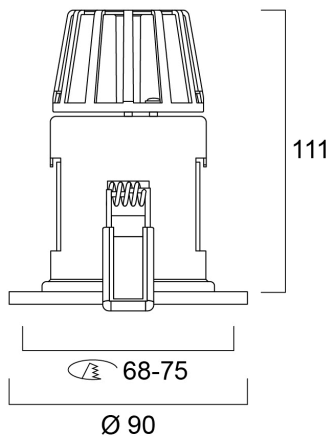

SYLFIRE LED FIXED 830 DIM WHITE DC

Cikkszám 0059821

SYLVANIA

START

IP65 from the front LED downlight, fire rated for 30, 60 and 90 minutes. 8W up to 620 lumen output.

Műszaki eszközök

Méretek (mm)

Fotometriák

Distance [m]	Cone diameter [m]	Beam diameter [m]	Beam diameter [ft]	Illuminance [lx]
0.5	0.34	0.71	2.33'	4141
1.0	0.68	1.42	4.66'	1035
1.5	1.03	2.13	6.99'	480
2.0	1.38	2.84	9.32'	289
2.5	1.72	3.55	11.65'	196
3.0	2.07	4.26	13.98'	110

Distance [m] Cone diameter [m] Beam diameter [m] Beam diameter [ft] Illuminance [lx]

— C0 - C180 (Half beam angle: 38.0°)

SYLFIRE LED FIXED 830 DIM WHITE DC

Cikkszám 0059821

SYLVANIA

Általános adatok

Termék neve	SYLFIRE LED FIXED 830 DIM WHITE DC
Technológia	LED
Ház	Aluminium
Szerelhetőség	Mennyezetbe süllyesztett szerelés
Környezet	Beltéri
Általános alkalmazás	Lakossági és fogyasztói
Üzemi hőmérséklet-tartomány (°C)	-10°C...+45°C
Teljesítmény környezeti hőmérséklet Tq (°C)	25
ETIM osztály	EC001744
Garancia	5 év

Élettartam adatok

Élettartam L70:B50	50000
--------------------	-------

Fizikai adatok

Ház színe	Fehér
IP-besorolás	IP65/20
IK besorolás	IK06
Diffúzor megmunkálása	Opál
Diffúzor anyaga	PC polikarbonát
Névleges termékmagasság (mm)	111
Névleges termékátmérő (mm)	90
Súly (kg)	0.433