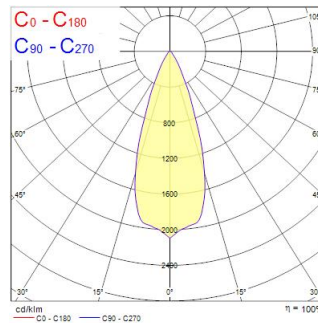

SYLFIRE LED FIXED 830 DIM WHITE DC

Cikkszám 0059821

SYLVANIA

START

IP65 from the front LED downlight, fire rated for 30, 60 and 90 minutes. 8W up to 620 lumen output.

Műszaki eszközök

Méretek (mm)

Fotometriák

Distance [m]	Cone diameter [m]	Beam diameter [m]	Beam diameter [ft]	Illuminance [lx]
0.5	0.34	0.71	2.33'	4141
1.0	0.68	1.42	4.66'	1035
1.5	1.03	2.13	6.99'	480
2.0	1.38	2.84	9.32'	289
2.5	1.72	3.55	11.65'	196
3.0	2.07	4.26	13.98'	110

Distance [m] Cone diameter [m] Beam diameter [m] Beam diameter [ft] Illuminance [lx]

— C0 - C180 (Half beam angle: 38.0°)

SYLFIRE LED FIXED 830 DIM WHITE DC

Cikkszám 0059821

SYLVANIA

Általános adatok

Termék neve	SYLFIRE LED FIXED 830 DIM WHITE DC
Technológia	LED
Ház	Aluminium
Szerelhetőség	Mennyezetbe süllyesztett szerelés
Környezet	Beltéri
Általános alkalmazás	Lakossági és fogyasztói
Üzemi hőmérséklet-tartomány (°C)	-10°C...+45°C
Teljesítmény környezeti hőmérséklet Tq (°C)	25
ETIM osztály	EC001744
Garancia	5 év

Optikai adatok

Lámpatest fényárama (lm)	670
Lámpatest fényhasznosítása (lm/W)	84
Színhőmérséklet (K)	3000
Színkód	830
Light colour	Meleg fehér
Színvisszaadás (Ra)	80
Színkonzisztencia (SDCM)	SDCM6
Sugárzási szög (°)	40
Fotobiológiai kockázati csoport	RG1
Fényárammegtartás a névleges élettartam végén (%)	70