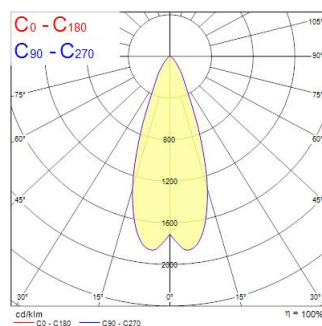

SYLFIRE LED FIXED 840 DIM WHITE DC

Cikkszám 0059822

SYLVANIA

START

IP65 from the front LED downlight, fire rated for 30, 60 and 90 minutes. 8W up to 620 lumen output.

Műszaki eszközök

Méretek (mm)

Fotometriák

Distance [m]	Cone diameter [m]	Beam diameter [m]	Beam diameter [ft]	Illuminance [lx]
0.5	0.35	0.35	19.4"	4642
1.0	0.70	0.70	19.4"	1211
1.5	1.06	1.06	19.4"	535
2.0	1.41	1.41	19.4"	303
2.5	1.76	1.76	19.4"	194
3.0	2.11	2.11	19.4"	126

Distance [m] Cone diameter [m] Illuminance [lx]
C0 - C180 (Half beam angle: 38.8°)

SYLFIRE LED FIXED 840 DIM WHITE DC

Cikkszám 0059822

SYLVANIA

Általános adatok

Termék neve	SYLFIRE LED FIXED 840 DIM WHITE DC
Technológia	LED
Ház	Alumínium
Szerelhetőség	Mennyezetbe süllyesztett szerelés
Környezet	Beltéri
Általános alkalmazás	Lakossági és fogyasztói
Üzemi hőmérséklet-tartomány (°C)	-10°C...+45°C
Teljesítmény környezeti hőmérséklet Tq (°C)	25
ETIM osztály	EC001744
Garancia	5 év

Optikai adatok

Lámpatest fényárama (lm)	700
Lámpatest fényhasznosítása (lm/W)	88
Színhőmérséklet (K)	4000
Színkód	840
Light colour	Semleges fehér
Színvisszaadás (Ra)	80
Színkonzisztencia (SDCM)	SDCM6
Sugárzási szög (°)	40
Fotobiológiai kockázati csoport	RG1
Fényárammegtartás a névleges élettartam végén (%)	70