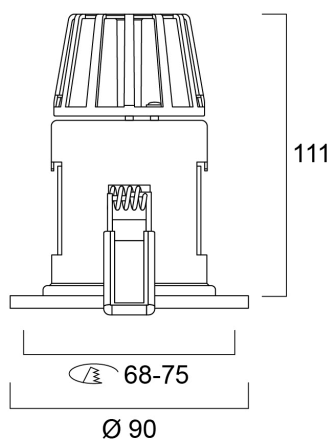

SYLFIRE LED FIXED 840 DIM WHITE DC

Cikkszám 0059822

SYLVANIA

START

IP65 from the front LED downlight, fire rated for 30, 60 and 90 minutes. 8W up to 620 lumen output.

Műszaki eszközök

Méretek (mm)

Fotometriák

Distance [m]	Cone diameter [m]	Beam diameter [m]	Beam diameter [ft]	Illuminance [lx]
0.5	0.35	0.35	19.4"	4642
1.0	0.70	0.70	19.4"	1211
1.5	1.06	1.06	19.4"	535
2.0	1.41	1.41	19.4"	303
2.5	1.76	1.76	19.4"	194
3.0	2.11	2.11	19.4"	126

Distance [m] Cone diameter [m] Illuminance [lx]
C0 - C180 (Half beam angle: 38.8°)

SYLFIRE LED FIXED 840 DIM WHITE DC

Cikkszám 0059822

SYLVANIA

Általános adatok

Termék neve	SYLFIRE LED FIXED 840 DIM WHITE DC
Technológia	LED
Ház	Alumínium
Szerelhetőség	Mennyezetbe süllyesztett szerelés
Környezet	Beltéri
Általános alkalmazás	Lakossági és fogyasztói
Üzemi hőmérséklet-tartomány (°C)	-10°C...+45°C
Teljesítmény környezeti hőmérséklet Tq (°C)	25
ETIM osztály	EC001744
Garancia	5 év

SYLFIRE LED FIXED 840 DIM WHITE DC

Cikkszám 0059822

SYLVANIA

Csomagolás

Termék EAN-kódja	5410288598222
Egyedi csomagolás hossza / magassága (cm)	13.5
Egyedi csomagolás szélessége (cm)	13.0
Egyedi csomagolás mélysége (cm)	13.5
DUN14 (belső)	05410288598222
Mennyiség egy külső csomagban	20
Gyűjtő csomagolás hossza / magassága (cm)	68.1
Gyűjtő csomagolás szélessége (cm)	29.6
Gyűjtő csomagolás mélysége (cm)	29.6