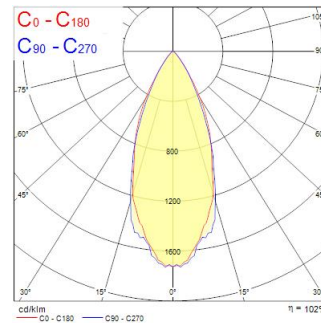

# SYLFIRE LED TILTABLE 830 DIM WHITE DC

Cikkszám 0059827

**SYLVANIA**

**START**™

IP20 LED downlight, fire rated for 30, 60 and 90 minutes. 8W up to 620 lumen output.

### Méretetek (mm)

### Fotometriák

Distance [m]	Cone Diameter [m]	Beam Angle [°]	Beam Diameter [m]	Illuminance [lx]
0.5	0.39	42.0°	0.38	4965
	0.38		0.38	2000
1.0	0.78	42.0°	0.77	1249
	0.77		0.77	508
1.5	1.18	42.0°	1.16	565
	1.16		1.16	228
2.0	1.57	42.0°	1.54	312
	1.54		1.54	127
2.5	1.96	42.0°	1.92	200
	1.92		1.92	81
3.0	2.35	42.0°	2.30	139
	2.30		2.30	57