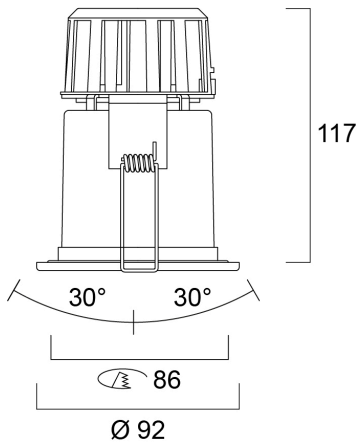

# SYLFIRE LED TILTABLE 830 DIM WHITE DC

Cikkszám 0059827

**SYLVANIA**

**START**™

IP20 LED downlight, fire rated for 30, 60 and 90 minutes. 8W up to 620 lumen output.

### Méretetek (mm)

### Fotometriák

Distance [m]	Cone Diameter [m]	Beam Angle [°]	Beam Diameter [m]	Illuminance [lx]
0.5	0.39	42.0°	0.38	4965
	0.38		0.38	2000
1.0	0.78	42.0°	0.77	1249
	0.77		0.77	508
1.5	1.18	42.0°	1.16	565
	1.16		1.16	228
2.0	1.57	42.0°	1.54	312
	1.54		1.54	127
2.5	1.96	42.0°	1.92	200
	1.92		1.92	81
3.0	2.35	42.0°	2.30	139
	2.30		2.30	57

## Fizikai adatok

Ház színe	Fehér
IP-besorolás	IP20
IK besorolás	IK06
Diffúzor megmunkálása	Opál
Diffúzor anyaga	PC polikarbonát
Névleges termékmagasság (mm)	117
Névleges termékátmérő (mm)	92
Súly (kg)	0.479