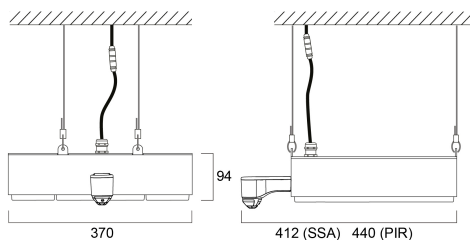

### Méretek (mm)

## Fizikai adatok

Ház színe	Szürke
IP-besorolás	IP65
IK besorolás	IK06
Diffúzor anyaga	PC polikarbonát
Reflektor megmunkálása	Nem alkalmazható
Névleges termék hossz (mm)	412
Névleges termék szélesség (mm)	370
Névleges termék magasság (mm)	94
Súly (kg)	4.9