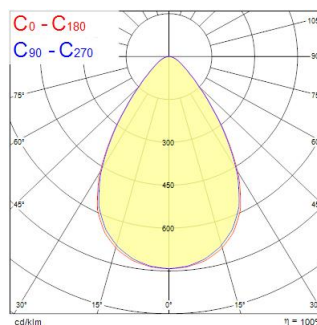

Fotometriák

Distance [m]	Cone diameter [m]	E10%	E100%	E150%	Illuminance [lx]
0.5	0.68 0.68	8745	16106	18983	
1.0	1.36 1.36	14211	4034	3980	
1.5	2.05 2.07	6361	1792	1774	
2.0	2.73 2.76	3575	1039	996	
2.5	3.41 3.45	2290	646	639	
3.0	4.09 4.14	1590	448	441	

Distance [m]   Cone diameter [m]   Illuminance [lx]
— C0 - C180 (Half beam angle: 66.2°)
— C90 - C270 (Half beam angle: 66.6°)