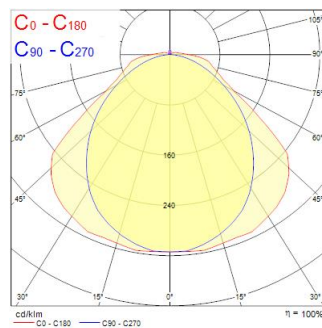

Fotometriák

Distance [m]	Cone diameter [m]	Beam diameter [m]	Illuminance [lx]
0.5	1.17 1.52	0.71 0.90 0.90	1734 230 148
1.0	2.35 3.03	1.42 1.80 1.80	433 89 38
1.5	3.52 4.55	2.13 2.70 2.70	190 28 16
2.0	4.70 6.07	2.84 3.60 3.60	105 16 9
2.5	5.87 7.56	3.55 4.50 4.50	69 9 6
3.0	7.05 9.10	4.26 5.40 5.40	45 7 4

Distance [m]   Cone diameter [m]   Illuminance [lx]
— C0 - C180 (Half beam angle: 113.2°)
— C90 - C270 (Half beam angle: 99.2°)