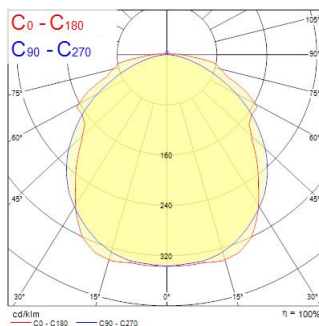

Műszaki eszközök

Méretetek (mm)

Fotometriák

0,5	1,40 1,25	507 E/C90 54° E/C00 91,4°	270 380 480
1,0	2,80 2,51	507 E/C90 54° E/C00 91,4°	607 91 114
1,5	4,21 3,76	507 E/C90 54° E/C00 91,4°	412 29 31
2,0	5,61 5,01	507 E/C90 54° E/C00 91,4°	221 18 19
2,5	7,01 6,26	507 E/C90 54° E/C00 91,4°	148 16 18
3,0	8,41 7,52	507 E/C90 54° E/C00 91,4°	103 13 13

Distance [m] Cone diameter [m] Illuminance [lx]

— C0 - C180 (Half beam angle: 180.0°)
— C90 - C270 (Half beam angle: 108.0°)

START Waterproof Single 1200 IP65 2800lm 840

Cikkszám 0067947

SYLVANIA

Általános adatok