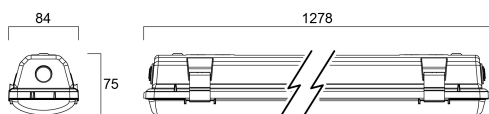

START Waterproof Single 1200 IP65 2800lm 840

Cikkszám 0067947

SYLVANIA

Start Waterproof, integrated LED weatherproof luminaire, with UV stabilized flat diffuser and linear prisms designed to achieve uniform lit appearance, optimise light output and to reduce glare, 301 stainless steel diffuser clips and fixing brackets for surface mounting. Polycarbonate housing, Polycarbonate diffuser, 2750 lm, 22 W, 125 lm/W, 4000 K, drive current 350 mA, Non dimmable, CRI80, IP65, IK08, Class I, nominal average life (h):50000, 1278 mm x 84 mm x 75 mm ,energy class: A++ A+ A, D-mark

Műszaki eszközök

Méretetek (mm)

Fotometriák

0,5	1,40 1,25	507 E/C90 54° E/C00 91,4°	270 380 480
1,0	2,80 2,51	507 E/C90 54° E/C00 91,4°	607 91 114
1,5	4,21 3,76	507 E/C90 54° E/C00 91,4°	412 29 31
2,0	5,61 5,01	507 E/C90 54° E/C00 91,4°	221 18 19
2,5	7,01 6,26	507 E/C90 54° E/C00 91,4°	148 16 18
3,0	8,41 7,52	507 E/C90 54° E/C00 91,4°	103 13 13

Distance [m] Cone diameter [m] Illuminance [lx]

— C0 - C180 (Half beam angle: 180.0°)
— C90 - C270 (Half beam angle: 108.0°)

START Waterproof Single 1200 IP65 2800lm 840

Cikkszám 0067947

SYLVANIA

Általános adatok

Fizikai adatok

Ház színe	Szürke
IP-besorolás	IP65
IK besorolás	IK08
Diffúzor megmunkálása	Áttetsző
Diffúzor anyaga	PC polikarbonát
Névleges termék hossz (mm)	1278
Névleges termékszélesség (mm)	84
Névleges termékmagasság (mm)	75
Súly (kg)	1.61