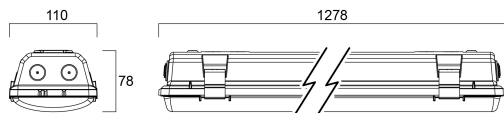

START Waterproof Twin 1200 IP65 4800lm 840

Cikkszám 0067948

SYLVANIA

Start Waterproof, integrated LED weatherproof luminaire, with UV stabilized flat diffuser and linear prisms designed to achieve uniform lit appearance, optimise light output and to reduce glare, 301 stainless steel diffuser clips and fixing brackets for surface mounting. Polycarbonate housing, Polycarbonate diffuser, 4800 lm, 40 W, 127 lm/W, 4000 K, drive current 1050 mA, Non dimmable, CRI80, IP65, IK08, Class I, nominal average life (h):50000, 1278 mm x 110 mm x 78 mm ,energy class: A++ A+ A, D-mark

Műszaki eszközök

Méretetek (mm)

Fotometriák

0,5	1,20 1,46	5071 E/C90 50.3° E/C90 58.9°	5431 530 554
1,0	2,41 2,91	5071 E/C90 50.3° E/C90 58.9°	1088 270 146
1,5	3,61 4,37	5071 E/C90 50.3° E/C90 58.9°	715 93 51
2,0	4,82 5,82	5071 E/C90 50.3° E/C90 58.9°	422 113 51
2,5	6,02 7,28	5071 E/C90 50.3° E/C90 58.9°	257 64 33
3,0	7,23 8,73	5071 E/C90 50.3° E/C90 58.9°	179 33 16

Distance [m] Cone diameter [m] Illuminance [lx]

— C0 - C180 (Half beam angle: 111.0°)
— C90 - C270 (Half beam angle: 100.0°)

START Waterproof Twin 1200 IP65 4800lm 840

Cikkszám 0067948

SYLVANIA

Általános adatok

Fizikai adatok

Ház színe	Szürke
IP-besorolás	IP65
IK besorolás	IK08
Diffúzor megmunkálása	Áttetsző
Diffúzor anyaga	PC polikarbonát
Névleges termék hossz (mm)	1278
Névleges termékszélesség (mm)	110
Névleges termékmagasság (mm)	78
Súly (kg)	1.82