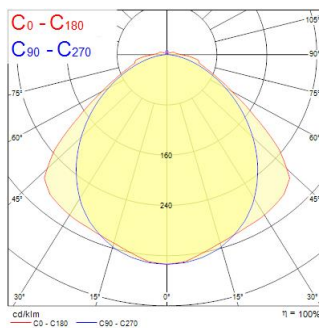

Műszaki eszközök

Méretetek (mm)

Fotometriák

0,5	1,20 1,46	5071 E/C90 50.3° E/C90 58.9°	5431 530 554
1,0	2,41 2,91	5071 E/C90 50.3° E/C90 58.9°	1088 270 146
1,5	3,61 4,37	5071 E/C90 50.3° E/C90 58.9°	715 93 51
2,0	4,82 5,82	5071 E/C90 50.3° E/C90 58.9°	422 113 51
2,5	6,02 7,28	5071 E/C90 50.3° E/C90 58.9°	257 64 33
3,0	7,23 8,73	5071 E/C90 50.3° E/C90 58.9°	179 33 16

Distance [m] Cone diameter [m] Illuminance [lx]

— C0 - C180 (Half beam angle: 111.0°)
— C90 - C270 (Half beam angle: 100.0°)

START Waterproof Twin 1200 IP65 4800lm 840

Cikkszám 0067948

SYLVANIA

Általános adatok