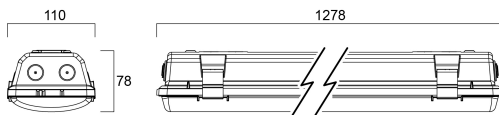

START Waterproof Twin 1200 IP65 MW 4800lm 840

Cikkszám 0067950

SYLVANIA

Start Waterproof, integrated LED weatherproof luminaire, with UV stabilized flat diffuser and linear prisms designed to achieve uniform lit appearance, optimise light output and to reduce glare, 301 stainless steel diffuser clips and fixing brackets for surface mounting. Polycarbonate housing, Polycarbonate diffuser, 4800lm, 41W, 117lm/W, 4000K, drive current 1050mA, MW On/Off, CRI80, IP65, IK08, Class I, nominal average life (h):50000, 1278mm x 110mm x 78mm ,energy class: A++ A+ A, D-mark

Műszaki eszközök

Méretek (mm)

Fotometriák

0,5	1,20 1,46	5071 E/C90 50.3° E/C00 95.9°	5431 530 554
1,0	2,41 2,91	5071 E/C90 50.3° E/C00 95.9°	1088 270 146
1,5	3,61 4,37	5071 E/C90 50.3° E/C00 95.9°	715 93 51
2,0	4,82 5,82	5071 E/C90 50.3° E/C00 95.9°	422 113
2,5	6,02 7,28	5071 E/C90 50.3° E/C00 95.9°	267 64 33
3,0	7,23 8,73	5071 E/C90 50.3° E/C00 95.9°	179 33 16

Distance [m] Cone diameter [m] Illuminance [lx]

— C0 - C180 (Half beam angle: 111.0°)
— C90 - C270 (Half beam angle: 100.0°)

START Waterproof Twin 1200 IP65 MW 4800lm 840

Cikkszám 0067950

SYLVANIA

Általános adatok

Fizikai adatok

Ház színe	Szürke
IP-besorolás	IP65
IK besorolás	IK08
Diffúzor megmunkálása	Áttetsző
Diffúzor anyaga	PC polikarbonát
Névleges termék hossz (mm)	1278
Névleges termékszélesség (mm)	110
Névleges termékmagasság (mm)	78
Súly (kg)	1.87