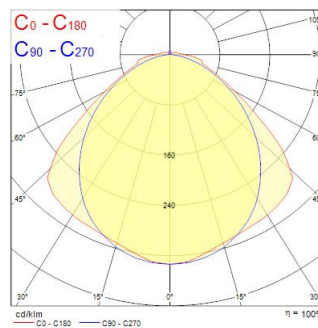

Műszaki eszközök

Méretek (mm)

Fotometriák

0,5	1,20 1,46	5071 E/C90 50.3° E/C00 95.9°	5431 530 554
1,0	2,41 2,91	5071 E/C90 50.3° E/C00 95.9°	1088 270 146
1,5	3,61 4,37	5071 E/C90 50.3° E/C00 95.9°	715 93 51
2,0	4,82 5,82	5071 E/C90 50.3° E/C00 95.9°	422 113
2,5	6,02 7,28	5071 E/C90 50.3° E/C00 95.9°	267 64 33
3,0	7,23 8,73	5071 E/C90 50.3° E/C00 95.9°	179 33 16

Distance [m] Cone diameter [m] Illuminance [lx]

— C0 - C180 (Half beam angle: 111.0°)
— C90 - C270 (Half beam angle: 100.0°)

START Waterproof Twin 1200 IP65 MW 4800lm 840

Cikkszám 0067950

SYLVANIA

Általános adatok