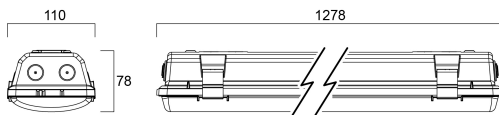

START Waterproof Twin 1200 IP65 EM 4800lm 840

Cikkszám 0067954

SYLVANIA

Start Waterproof, integrated LED weatherproof luminaire, with UV stabilized flat diffuser and linear prisms designed to achieve uniform lit appearance, optimise light output and to reduce glare, 301 stainless steel diffuser clips and fixing brackets for surface mounting. Polycarbonate housing, Polycarbonate diffuser, 4800 lm, 42 W, 115 lm/W, 4000 K, drive current 1050 mA, Non dimmable, 3 hours emergency, CRI80, IP65, IK08, Class I, nominal average life (h):50000, 1278 mm x 110 mm x 78 mm ,energy class: A++ A+ A, D-mark

Műszaki eszközök

Méretek (mm)

Fotometriák

Distance [m]	Cone diameter [m]	Beam diameter [m]	Illuminance [lx]
0.5	1.13 1.42	0.17 0.21	200 41
1.0	2.26 2.84	0.34 0.42	71 10
1.5	3.39 4.26	0.51 0.63	31 6
2.0	4.52 5.67	0.68 0.84	15 3
2.5	5.65 7.09	0.85 1.06	11 1
3.0	6.78 8.51	1.02 1.27	9 1

Distance [m] Cone diameter [m] Illuminance [lx]
 — C0 - C180 (Half beam angle: 105.0°)
 — C90 - C270 (Half beam angle: 97.0°)

START Waterproof Twin 1200 IP65 EM 4800lm 840

Cikkszám 0067954

SYLVANIA

Általános adatok

Fizikai adatok

Ház színe	Szürke
IP-besorolás	IP65
IK besorolás	IK08
Diffúzor megmunkálása	Áttetsző
Diffúzor anyaga	PC polikarbonát
Névleges termék hossz (mm)	1278
Névleges termékszélesség (mm)	110
Névleges termékmagasság (mm)	78
Súly (kg)	2.06