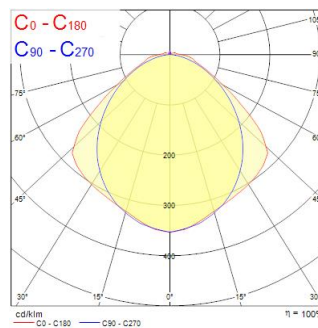

Műszaki eszközök

Méretek (mm)

Fotometriák

Distance [m]	Cone diameter [m]	Beam diameter [m]	Illuminance [lx]
0.5	1.13 1.42	0.17 0.21	200 41
1.0	2.26 2.84	0.34 0.42	71 10
1.5	3.39 4.26	0.51 0.63	31 6
2.0	4.52 5.67	0.68 0.84	15 3
2.5	5.65 7.09	0.85 1.06	11 1
3.0	6.78 8.51	1.02 1.27	9 1

Distance [m] Cone diameter [m] Illuminance [lx]
 — C0 - C180 (Half beam angle: 105.0°)
 — C90 - C270 (Half beam angle: 97.0°)

START Waterproof Twin 1200 IP65 EM 4800lm 840

Cikkszám 0067954

SYLVANIA

Általános adatok