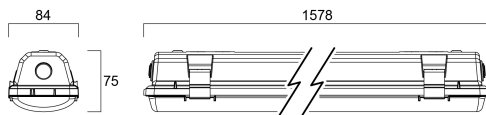

Műszaki eszközök

Méretek (mm)

Fotometriák

Distance [m]	Cone diameter [m]	Beam angle [°]	Illuminance [lx]
0.5	1.29	54.3°	503
	1.37	54.3°	540
		53.8°	559
1.0	2.78	54.3°	133
	2.75	54.3°	138
		53.8°	145
1.5	4.17	54.3°	60
	4.10	54.3°	63
		53.8°	67
2.0	5.57	54.3°	33
	5.47	54.3°	35
		53.8°	37
2.5	6.96	54.3°	21
	6.83	54.3°	22
		53.8°	23
3.0	8.35	54.3°	15
	8.20	54.3°	16
		53.8°	16

Distance [m] Cone diameter [m] Illuminance [lx]
 — C0 - C180 (Half beam angle: 107.6°)
 — C90 - C270 (Half beam angle: 108.6°)

START Waterproof Single 1500 IP65 DALI 4000lm 840

Cikkszám 0067959

SYLVANIA

Általános adatok

Fizikai adatok

Ház színe	Szürke
IP-besorolás	IP65
IK besorolás	IK08
Diffúzor megmunkálása	Áttetsző
Diffúzor anyaga	PC polikarbonát
Névleges termék hossz (mm)	1578
Névleges termékszélesség (mm)	84
Névleges termékmagasság (mm)	75
Súly (kg)	2.08