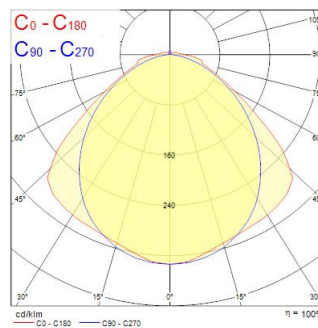

Műszaki eszközök

Méretek (mm)

Fotometriák

0,5	1,20 1,46	5071 E/C90 50.3° E/C00 95.9°	5431 530 554
1,0	2,41 2,91	5071 E/C90 50.3° E/C00 95.9°	1088 270 146
1,5	3,61 4,37	5071 E/C90 50.3° E/C00 95.9°	715 93 61
2,0	4,82 5,82	5071 E/C90 50.3° E/C00 95.9°	422 113
2,5	6,02 7,28	5071 E/C90 50.3° E/C00 95.9°	257 64 33
3,0	7,23 8,73	5071 E/C90 50.3° E/C00 95.9°	179 33 16

Distance [m] Cone diameter [m] Illuminance [lx]

— C0 - C180 (Half beam angle: 111.0°)
— C90 - C270 (Half beam angle: 100.0°)

START Waterproof Twin 1200 IP65 4800lm 865

Cikkszám 0067964

SYLVANIA

Általános adatok