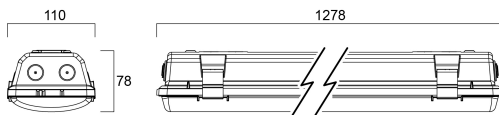

START Waterproof Twin 1200 IP65 4800lm 865

Cikkszám 0067964

SYLVANIA

Start Waterproof, integrated LED weatherproof luminaire, with UV stabilized flat diffuser and linear prisms designed to achieve uniform lit appearance, optimise light output and to reduce glare, 301 stainless steel diffuser clips and fixing brackets for surface mounting. Polycarbonate housing, Polycarbonate diffuser, 4800 lm, 40 W, 127 lm/W, 6500 K, drive current 1050 mA, non dimmable, CRI80, IP65, IK08, Class I, nominal average lifetime (h): 50000, 1278 mm x 110 mm x 78 mm, energy class: A++ A+ A, D-mark

Műszaki eszközök

Méretek (mm)

Fotometriák

0,5	1,20 1,46	5071 E/C90 50.3° E/C00 95.9°	5431 530 554
1,0	2,41 2,91	5071 E/C90 50.3° E/C00 95.9°	1088 270 146
1,5	3,61 4,37	5071 E/C90 50.3° E/C00 95.9°	715 93 61
2,0	4,82 5,82	5071 E/C90 50.3° E/C00 95.9°	422 113
2,5	6,02 7,28	5071 E/C90 50.3° E/C00 95.9°	257 64 33
3,0	7,23 8,73	5071 E/C90 50.3° E/C00 95.9°	179 33 16

Distance [m] Cone diameter [m] Illuminance [lx]

— C0 - C180 (Half beam angle: 111.0°)
— C90 - C270 (Half beam angle: 100.0°)

START Waterproof Twin 1200 IP65 4800lm 865

Cikkszám 0067964

SYLVANIA

Általános adatok

Fizikai adatok

Ház színe	Szürke
IP-besorolás	IP65
IK besorolás	IK08
Diffúzor megmunkálása	Áttetsző
Diffúzor anyaga	PC polikarbonát
Névleges termék hossz (mm)	1278
Névleges termékszélesség (mm)	110
Névleges termékmagasság (mm)	78
Súly (kg)	1.82