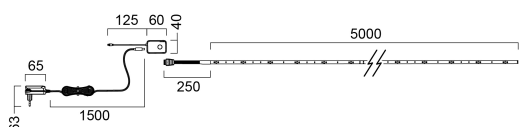

SylStrip 5M RGBW SST

Cikkszám 0090098

SYLVANIA

YourHome™

Fun, versatile Smart LED strip lights with easy DIY installation, customizable colours, and dynamic effects to elevate home lighting and décor. Transform space with pre-set scenes and sync RGB lights with music for an immersive experience. More than 16 million colour combinations to choose from. Works effortlessly with SylSmart Home App, Amazon Alexa, Google Assistant, Siri Shortcuts and IR remote for seamless control and convenience. Adjustable brightness from 1% to 100% with wireless dimming function for perfect illumination. Quick and easy installation with 3M glue tape. Flexible and cuttable design for easy customization. Equipped with EU plug

Műszaki eszközök

Méretek (mm)

Fotometriák

Általános adatok

Termék neve	SylStrip 5M RGBW SST
Technológia	LED
Foglalat/Fejelés	N/A
Szerelhetőség	Beépített
Általános alkalmazás	Vendéglátás, Lakossági és fogyasztói, Kiskereskedelem
ETIM osztály	EC002706
E-szám Finnország	4279567
Garancia	3 év

Optikai adatok

Lámpatest fényhasznosítása (lm/W)	76
Light colour	RGB+hangolható fehér
Színvisszaadás (Ra)	80
Fotobiológiai kockázati csoport	RG1

SylStrip 5M RGBW SST

Cikkszám 0090098

SYLVANIA

Elektromos adatok

Élettartam adatok

Élettartam L70:B50 | 25000

Fizikai adatok

IP-besorolás	IP20
IK besorolás	IK02
Névleges termék hossz (mm)	5250
Névleges termék szélesség (mm)	10
Névleges termék magasság (mm)	3
Súly (kg)	0.304