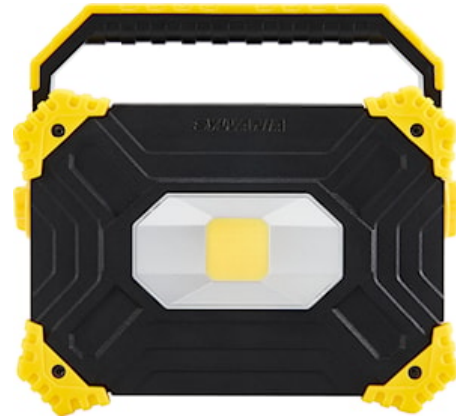

SylWork Flood Rechargeable

Cikkszám 0090204

SYLVANIA

YourHome™

SylWork offers a range of high-performance LED work lights, available in both mains-powered and battery-operated models. Designed for maximum versatility, SylWork provides reliable, temporary lighting for a variety of DIY projects, including home decorating, household repairs, cleaning, tidying, and general maintenance tasks. The SylWork Flood Rechargeable is a battery-operated floodlight, ideal for worksite tasks, maintenance work, camping, and outdoor activities. Designed for convenience, it features a built-in hook for hands-free use and offers up to four hours of operating time with a two-step dimming function for adjustable brightness. Emitting a 4000K cool white light, it provides clear, balanced illumination for any task. Additionally, it doubles as a power bank, allowing you to charge mobile devices. Built for durability and practicality, it fully charges in just four hours and comes with a three-year warranty.

Műszaki eszközök

Fotometriák

Általános adatok

Termék neve	SylWork Flood Rechargeable
Technológia	LED
Foglalat/Fejelés	N/A
Ház	ABS műanyag
Szerelhetőség	Egyéb
Beépített jelenlétérzékelő	Nincs
Általános alkalmazás	Lakossági és fogyasztói
Üzemi hőmérséklet-tartomány (°C)	-10°C...+35°C
Teljesítmény környezeti hőmérséklet Tq (°C)	25
ETIM osztály	EC000694
Garancia	3 év

Optikai adatok

Lámpatest fényárama (lm)	900
Színhőmérséklet (K)	4000
Light colour	Hideg fehér
Színvisszaadás (Ra)	80
Színkonzisztencia (SDCM)	SDCM6
Sugárzási szög (°)	110
Szórástípus	Semmilyen
Fotobiológiai kockázati csoport	RG1

Élettartam adatok

Élettartam L70:B50 | 30000

Fizikai adatok

Ház színe	Fekete
IP-besorolás	IP54
IK besorolás	IK06
Diffúzor megmunkálása	Opál
Diffúzor anyaga	PC polikarbonát
Névleges termék hossz (mm)	178
Névleges termék szélesség (mm)	129
Névleges termék magasság (mm)	44
Súly (kg)	0.56