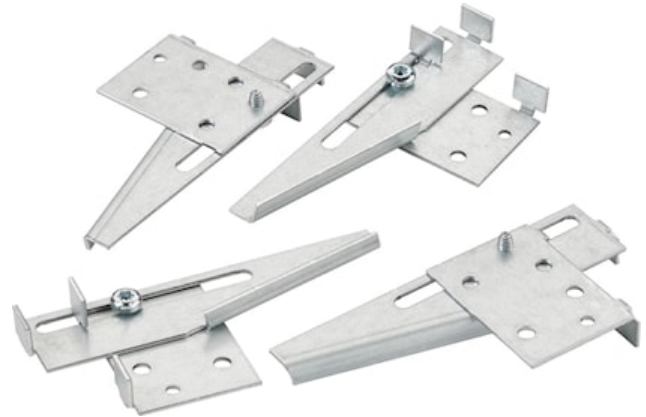

OPTIX R PULL UP KIT

Cikkszám 2021710

Concord

Pull up kit for OPTIX Recessed luminaires. Suitable for all sizes. Includes 4 brackets and their mounting screws.

Műszaki eszközök

Fotometriák

Általános adatok

Termék neve	OPTIX R PULL UP KIT
Technológia	Non - Electrical Device
Alkatrésztípus	Szerelési mód
Type of accessory	Mounting kit
Ház	Acél
Általános alkalmazás	Oktatás, Iroda
ETIM osztály	EC002557
Garancia	5 év

Fizikai adatok

Ház színe	Szürke
Súly (kg)	0.15

Csomagolás

Termék EAN-kódja	5025768217106
Egyedi csomagolás hossza / magassága (cm)	4.0
Egyedi csomagolás szélessége (cm)	8.4
Egyedi csomagolás mélysége (cm)	38.0
DUN14 (belső)	15025768217103
Mennyiség egy külső csomagban	10
Gyűjtő csomagolás hossza / magassága (cm)	42.5
Gyűjtő csomagolás szélessége (cm)	8.5
Gyűjtő csomagolás mélysége (cm)	39.0